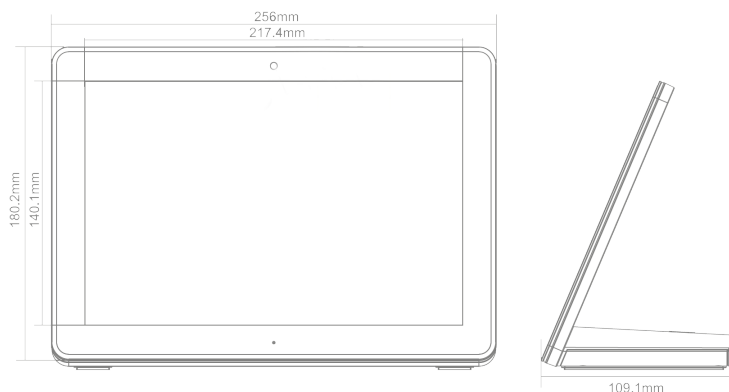

## 桌面触摸屏

### 简要描述

TP-101是一款桌面型多点电容式触摸控制屏，设计用于董事会、会所、决策室等场所的互动控制。POE供电下的10.1" 高清屏的最大分辨率为1280 x 800；四核心CUP 和 16GB内存满足大部分智能化应用的设计需求。

内置的SM-600智能会议管理软件，通过它你可以全功能掌控CU-600智能会议主机。让你轻松驾驭企业会议，政府决策会议；精确控制每一只话筒参数，专业电声参数，录入参会代表姓名，甚至包含同声传译在内的大型国际会议，应付各种接待规格的会议挑战！

### 尺寸：

### 主要特点

10.1"高清屏

分辨率1280\*800

四核CPU

1G或1G缓存

16G内存

Wifi 802.11b/g/n

POE/RJ45以太网