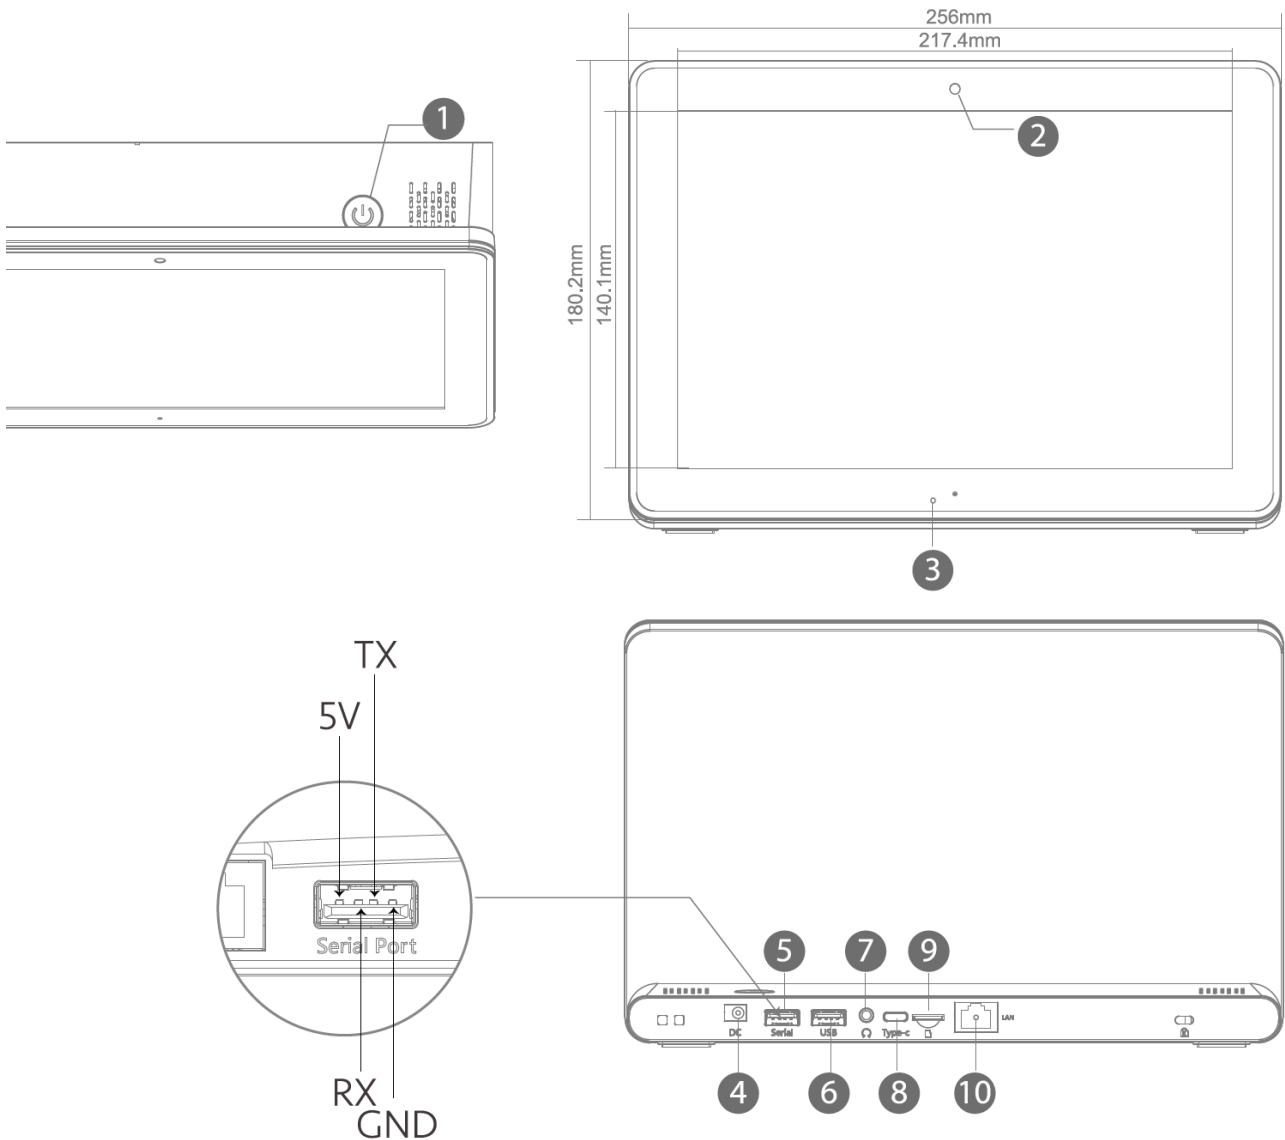

### 尺寸：

### 主要特点

10.1"高清屏

分辨率1280\*800

四核CPU

1G或1G缓存

16G内存

Wifi 802.11b/g/n

POE/RJ45以太网

## 接口规格

型号	TP-101		
1	电源按键	6	USB 2.0 host
2	摄像头 (选装)	7	3.5mm 耳机输出
3	麦克风 (选装)	8	USB-C
4	外置电源接口	9	TF 储存卡
5	串口 (TTL)	10	RJ45 以太网接口 (POE)

\*编辑于2023年3月，持续改进设备的工艺和技术是我们的承诺，指标若有更改恕不另行通知。