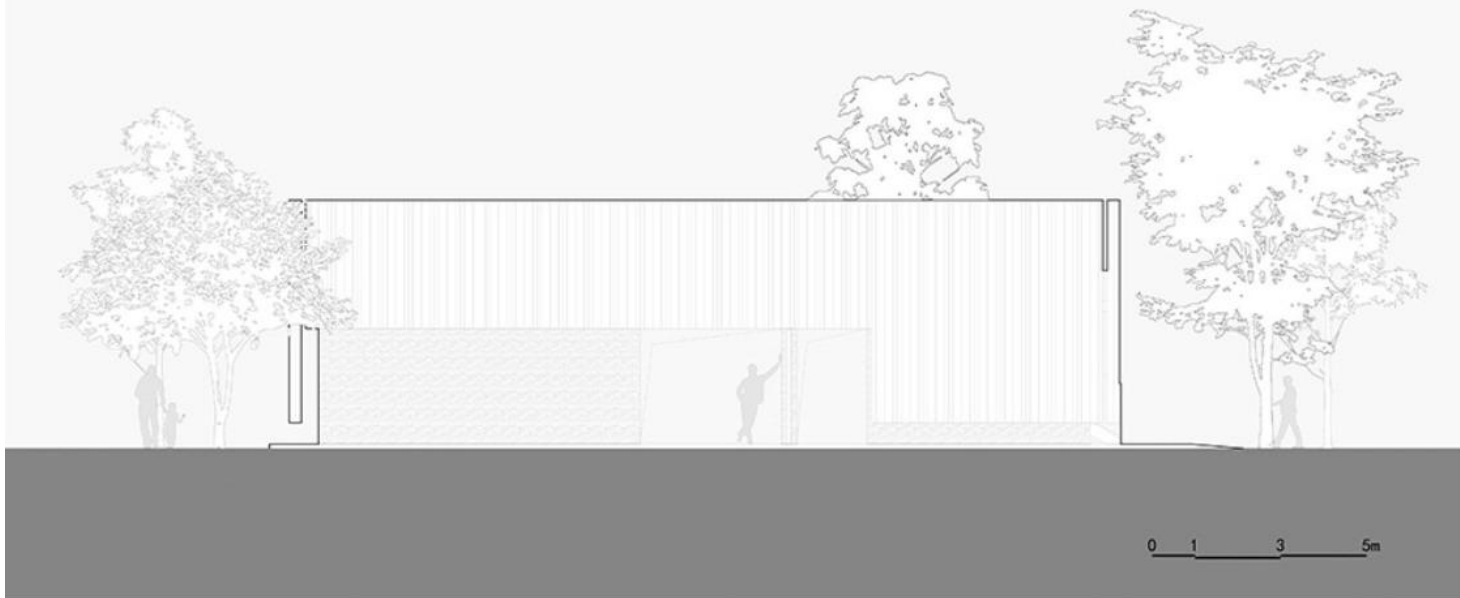

一座献给市民的“小房子” | 登瀛小筑

位于江苏省盐城市的老城中心铜马广场，这里曾经是城市的商业中心，但随着近10年城市的扩张与功能区的转移，老城逐渐冷清，配套落后，登瀛小筑是老城复兴计划初期的重要一环，政府计划在重要城市节点，通过营造若干临时性建筑（功能包含市民服务设施与公共聚集空间）来激活街道活力，更新市民与城市、文化的连接方式。

公共空间是一个城市的活力所在，小型公共空间建筑具有“易触达”、“便利性”、“灵活性”等特质。它们易于快速建造与规模化复制，用模型体块形式，并可针对不同场地做定制化调整，在功能上补充对应区域缺失的社区配套，在使用上作为过渡产品优化街道空间。

目前建成的“登瀛小筑”1号，总面积约206平，设计以“立体合院”为空间理念，建筑布局围绕中庭的树木展开，同时二层立体空间的介入，为有限的场地尽可能的增加了公共空间面积。我们在屋顶设有开放剧场和观景台，给市民提供不同高度观察街道的方式。

- | | |
|------------|---|
| 1. 停车场广场 | 1. Depot Plaza International Plaza |
| 2. 类居住层 | 2. Former Residence of Song Cao |
| 3. 设备 | 3. Equipment |
| 4. 地下商业出入口 | 4. Underground commercial street entrance |
| 5. 登瀛中庭 | 5. Dengying Middle Yard |
| 6. 登瀛街 | 6. Confucian Street |
| 7. 登瀛小筑 | 7. Dengying service site |

0 3 9 15m

1. 8Low-E+12A+8mm超白中空钢化玻璃
2. 3.0mm厚白色折形穿孔铝板
3. 20x20mm孔金属网
4. 拉丝304不锈钢金属杆
5. 60x30x2.0木纹铝合金格栅
6. 防腐实木地板
7. 50x30x2.0木纹铝合金格栅
8. 白色铝板
9. 深灰色铝板
10. 10mm厚高压热固化木纤维板
11. 1m x 1m水磨石面砖

1. 8Low-E+12A+8mm ultra-white hollow tempered glass
2. 3.0mm thick white folded perforated aluminum plate
3. 20x20mm metal mesh with holes
4. Brushed 304 stainless steel metal railing
5. 60x30x2.0 wood grain aluminum grille
6. Anti-corrosion solid wood flooring
7. 50x30x2.0 Wood grain aluminum grille
8. White aluminum sheet
9. Dark gray aluminum sheet
10. 10mm thick high pressure heat cured wood fiberboard
11. 1m x 1m terrazzo tiles

SECTION
建筑剖面图

0 1 3 5m

EAST ELEVATION
建筑东立面

WEST ELEVATION
建筑西立面

NORTH ELEVATION
建筑北立面

SOUTH ELEVATION
建筑南立面

0 1 3 5m

功能区包含四片主题区域，分别为**咖啡店**，**文化展亭**，**室外休息**，和**市民服务廊**。**文化展亭**每月都会按时更新与本地文化相关的展览，并利用室外休息区组织相关活动。**市民服务廊**设共享雨伞，医疗救护，AED急救器械，轮椅租借，充电宝，自助售卖机等，为老城区提供一系列缺失的公共服务和必要设施。同时建筑还配备了饮水机，微波炉等，并把咖啡馆空间免费开放使用，为环卫工人/辅警提供吃午饭与临时休憩场所。