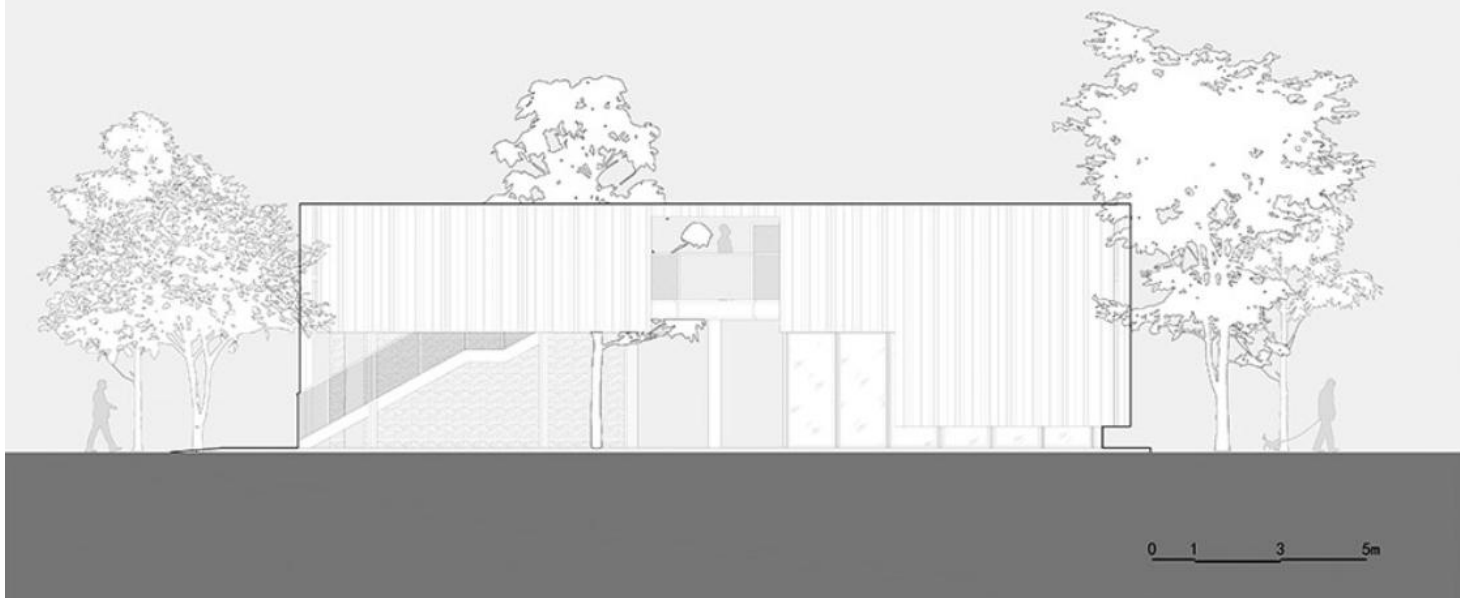

一座献给市民的“小房子” | 登瀛小筑

位于江苏省盐城市的老城中心铜马广场，这里曾经是城市的商业中心，但随着近10年城市的扩张与功能区的转移，老城逐渐冷清，配套落后，登瀛小筑是老城复兴计划初期的重要一环，政府计划在重要城市节点，通过营造若干临时性建筑（功能包含市民服务设施与公共聚集空间）来激活街道活力，更新市民与城市、文化的连接方式。

公共空间是一个城市的活力所在，小型公共空间建筑具有“易触达”、“便利性”、“灵活性”等特质。它们易于快速建造与规模化复制，用模型体块形式，并可针对不同场地做定制化调整，在功能上补充对应区域缺失的社区配套，在使用上作为过渡产品优化街道空间。

目前建成的“登瀛小筑”1号，总面积约206平，设计以“立体合院”为空间理念，建筑布局围绕中庭的树木展开，同时二层立体空间的介入，为有限的场地尽可能的增加了公共空间面积。我们在屋顶设有开放剧场和观景台，给市民提供不同高度观察街道的方式。

- | | |
|------------|---|
| 1. 停车场广场 | 1. Depot Plaza International Plaza |
| 2. 类居住层 | 2. Former Residence of Song Cao |
| 3. 设备 | 3. Equipment |
| 4. 地下商业出入口 | 4. Underground commercial street entrance |
| 5. 登瀛中庭 | 5. Dengying Middle Yard |
| 6. 登瀛街 | 6. Confucian Street |
| 7. 登瀛小筑 | 7. Dengying service site |

SECTION
建筑剖面图

0 1 3 5m

EAST ELEVATION
建筑东立面

WEST ELEVATION
建筑西立面

NORTH ELEVATION
建筑北立面

SOUTH ELEVATION
建筑南立面

0 1 3 5m

功能区包含四片主题区域，分别为**咖啡店**，**文化展亭**，**室外休息**，和**市民服务廊**。**文化展亭**每月都会按时更新与本地文化相关的展览，并利用室外休息区组织相关活动。**市民服务廊**设共享雨伞，医疗救护，AED急救器械，轮椅租借，充电宝，自助售卖机等，为老城区提供一系列缺失的公共服务和必要设施。同时建筑还配备了饮水机，微波炉等，并把咖啡馆空间免费开放使用，为环卫工人/辅警提供吃午饭与临时休憩场所。

▼市民咖啡厅空间分析图

CAFE
市民咖啡

隐形门(构造)
INVISIBLE DOOR

水磨石地砖 (1x1m)
TERRAZZO

储物间/配电间
STORAGE ROOM/EQ ROOM

装饰格栅-实心扁铜 (背衬半透明亚克力板)
COPPER GRID

蛋糕柜
CAKE CABINET

操作吧台 (乱纹不锈钢板)
BAR COUNTER