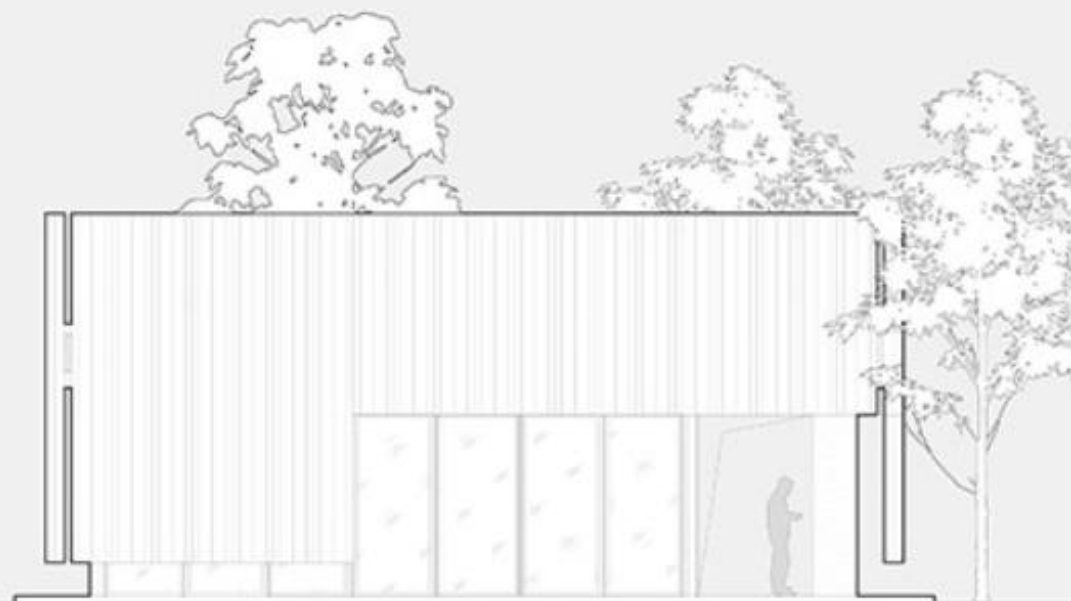

SECTION
建筑剖面图

0 1 3 5m

EAST ELEVATION
建筑东立面

WEST ELEVATION
建筑西立面

NORTH ELEVATION
建筑北立面

SOUTH ELEVATION
建筑南立面

0 1 3 5m

功能区包含四片主题区域，分别为**咖啡店**，**文化展亭**，**室外休息**，和**市民服务廊**。**文化展亭**每月都会按时更新与本地文化相关的展览，并利用室外休息区组织相关活动。**市民服务廊**设共享雨伞，医疗救护，AED急救器械，轮椅租借，充电宝，自助售卖机等，为老城区提供一系列缺失的公共服务和必要设施。同时建筑还配备了饮水机，微波炉等，并把咖啡馆空间免费开放使用，为环卫工人/辅警提供吃午饭与临时休憩场所。