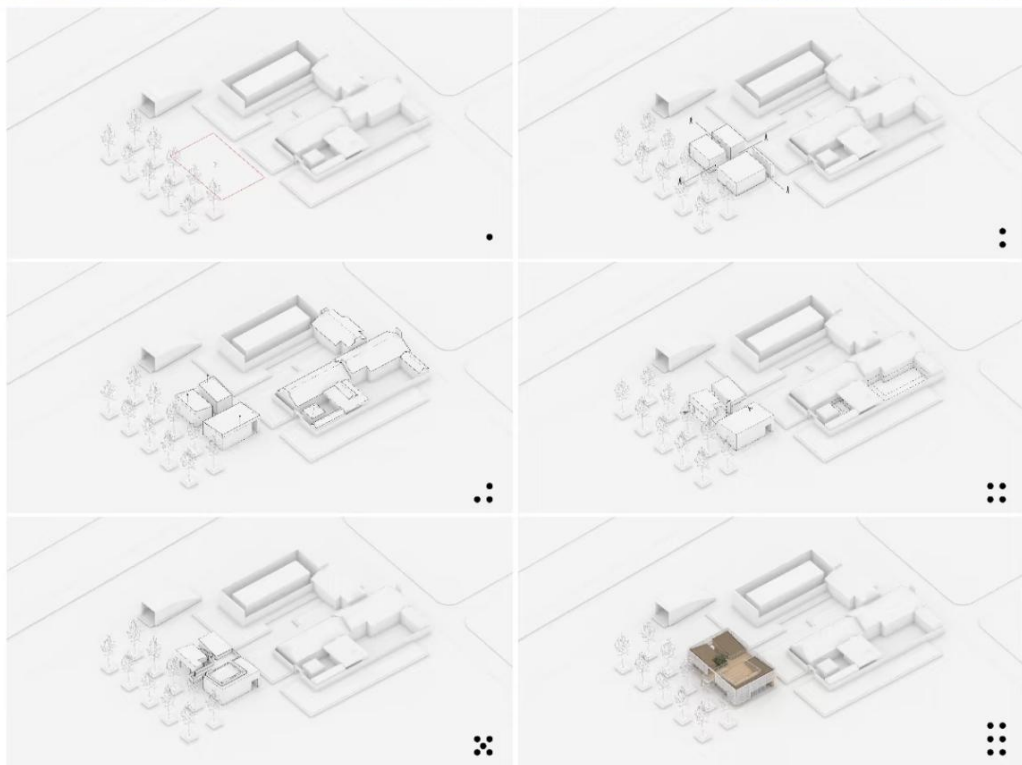

一座献给市民的“小房子” | 登瀛小筑

位于江苏省盐城市的老城中心铜马广场，这里曾经是城市的商业中心，但随着近10年城市的扩张与功能区的转移，老城逐渐冷清，配套落后，登瀛小筑是老城复兴计划初期的重要一环，政府计划在重要城市节点，通过营造若干临时性建筑（功能包含市民服务设施与公共聚集空间）来激活街道活力，更新市民与城市、文化的连接方式。

公共空间是一个城市的活力所在，小型公共空间建筑具有“易触达”、“便利性”、“灵活性”等特质。它们易于快速建造与规模化复制，用模型体块形式，并可针对不同场地做定制化调整，在功能上补充对应区域缺失的社区配套，在使用上作为过渡产品优化街道空间。

目前建成的“登瀛小筑”1号，总面积约206平，设计以“立体合院”为空间理念，建筑布局围绕中庭的树木展开，同时二层立体空间的介入，为有限的场地尽可能的增加了公共空间面积。我们在屋顶设有开放剧场和观景台，给市民提供不同高度观察街道的方式。

- | | |
|------------|---|
| 1. 停车场广场 | 1. Depot Plaza International Plaza |
| 2. 类居住层 | 2. Former Residence of Song Cao |
| 3. 设备 | 3. Equipment |
| 4. 地下商业出入口 | 4. Underground commercial street entrance |
| 5. 登瀛中庭 | 5. Dengying Middle Yard |
| 6. 登瀛街 | 6. Confucian Street |
| 7. 登瀛小筑 | 7. Dengying service site |

SECTION
建筑剖面图

0 1 3 5m

EAST ELEVATION
建筑东立面

WEST ELEVATION
建筑西立面

NORTH ELEVATION
建筑北立面

SOUTH ELEVATION
建筑南立面

0 1 3 5m

功能区包含四片主题区域，分别为**咖啡店**，**文化展亭**，**室外休息**，和**市民服务廊**。**文化展亭**每月都会按时更新与本地文化相关的展览，并利用室外休息区组织相关活动。**市民服务廊**设共享雨伞，医疗救护，AED急救器械，轮椅租借，充电宝，自助售卖机等，为老城区提供一系列缺失的公共服务和必要设施。同时建筑还配备了饮水机，微波炉等，并把咖啡馆空间免费开放使用，为环卫工人/辅警提供吃午饭与临时休憩场所。

定制实木桌子
WOODEN VENEER TABLE

折形金属波浪板 (白色氟碳喷涂)
ALUMINUM PLATE

▼文化展廊分析图

EXHIBITION SPACE
文化展廊

展墙(木饰面)
WASHING SINK

轨道灯(白色哑光面)
TRACK LIGHTING

展台(上面可盖玻璃板)
EXHIBITION TABLE

轻质展板
DISPLAY BOARD