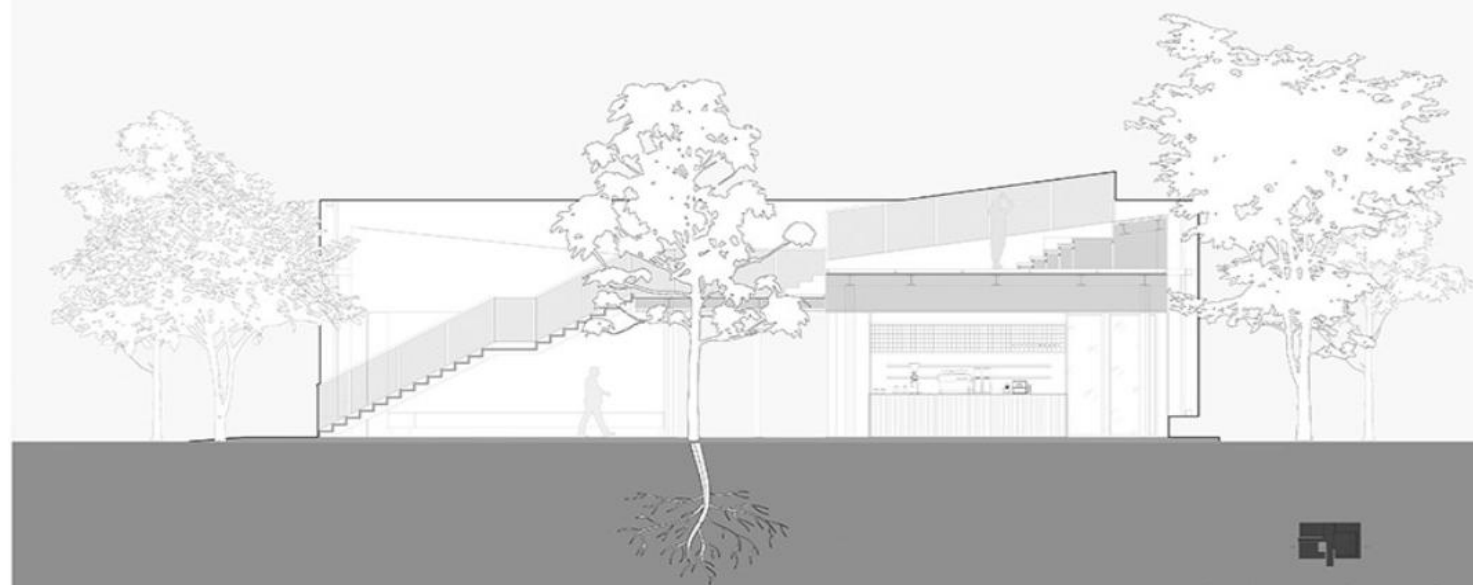

一座献给市民的“小房子” | 登瀛小筑

位于江苏省盐城市的老城中心铜马广场，这里曾经是城市的商业中心，但随着近10年城市的扩张与功能区的转移，老城逐渐冷清，配套落后，登瀛小筑是老城复兴计划初期的重要一环，政府计划在重要城市节点，通过营造若干临时性建筑（功能包含市民服务设施与公共聚集空间）来激活街道活力，更新市民与城市、文化的连接方式。

公共空间是一个城市的活力所在，小型公共空间建筑具有“易触达”、“便利性”、“灵活性”等特质。它们易于快速建造与规模化复制，用模型体块形式，并可针对不同场地做定制化调整，在功能上补充对应区域缺失的社区配套，在使用上作为过渡产品优化街道空间。

目前建成的“登瀛小筑”1号，总面积约206平，设计以“立体合院”为空间理念，建筑布局围绕中庭的树木展开，同时二层立体空间的介入，为有限的场地尽可能的增加了公共空间面积。我们在屋顶设有开放剧场和观景台，给市民提供不同高度观察街道的方式。

- | | |
|------------|---|
| 1. 停车场广场 | 1. Depot Plaza International Plaza |
| 2. 类居住层 | 2. Former Residence of Song Cao |
| 3. 设备 | 3. Equipment |
| 4. 地下商业出入口 | 4. Underground commercial street entrance |
| 5. 登瀛中庭 | 5. Dengying Middle Yard |
| 6. 登瀛街 | 6. Confucian Street |
| 7. 登瀛小筑 | 7. Dengying service site |

SECTION
建筑剖面图

0 1 3 5m

EAST ELEVATION
建筑东立面

WEST ELEVATION
建筑西立面

NORTH ELEVATION
建筑北立面

SOUTH ELEVATION
建筑南立面

0 1 3 5m

功能区包含四片主题区域，分别为**咖啡店**，**文化展亭**，**室外休息**，和**市民服务廊**。**文化展亭**每月都会按时更新与本地文化相关的展览，并利用室外休息区组织相关活动。**市民服务廊**设共享雨伞，医疗救护，AED急救器械，轮椅租借，充电宝，自助售卖机等，为老城区提供一系列缺失的公共服务和必要设施。同时建筑还配备了饮水机，微波炉等，并把咖啡馆空间免费开放使用，为环卫工人/辅警提供吃午饭与临时休憩场所。