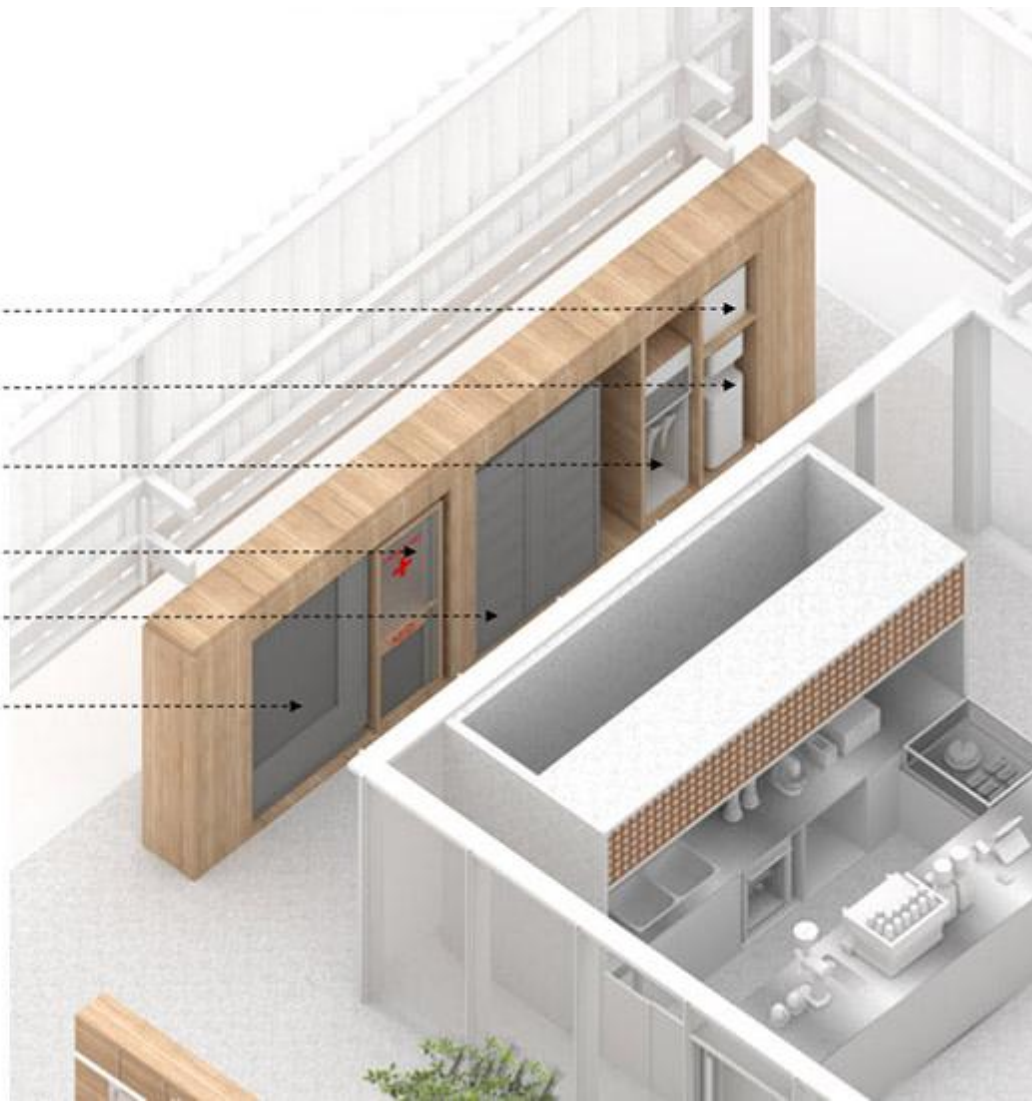

SECTION
建筑剖面图

0 1 3 5m

EAST ELEVATION
建筑东立面

WEST ELEVATION
建筑西立面

NORTH ELEVATION
建筑北立面

SOUTH ELEVATION
建筑南立面

0 1 3 5m

功能区包含四片主题区域，分别为**咖啡店**，**文化展亭**，**室外休息**，和**市民服务廊**。**文化展亭**每月都会按时更新与本地文化相关的展览，并利用室外休息区组织相关活动。**市民服务廊**设共享雨伞，医疗救护，AED急救器械，轮椅租借，充电宝，自助售卖机等，为老城区提供一系列缺失的公共服务和必要设施。同时建筑还配备了饮水机，微波炉等，并把咖啡馆空间免费开放使用，为环卫工人/辅警提供吃午饭与临时休憩场所。

定制实木桌子
WOODEN VENEER TABLE

折形金属波浪板 (白色氟碳喷涂)
ALUMINUM PLATE

▼文化展廊分析图

EXHIBITION SPACE
文化展廊

展墙(木饰面)
WASHING SINK

轨道灯(白色哑光面)
TRACK LIGHTING

展台(上面可盖玻璃板)
EXHIBITION TABLE

轻质展板
DISPLAY BOARD

折形穿孔板(白色氟碳喷涂)
PERFORATED PLATE

水磨石地砖(1x1m)
TERRAZZO

▼ 便民服务设施分析图

CIVIC SERVICE FACILITIES
便民服务设施

共享充电宝
SHARED POWER BANK

饮水机
WATER DISPENSER

共享雨伞
SHARED UMBRELLA

医疗箱/AED心脏除颤仪
MEDICAL KIT / AED CARDIAC DEFIBRILLATOR

储物柜
LOCKER

自动售货机
VENDING MACHINE

室外休息区域