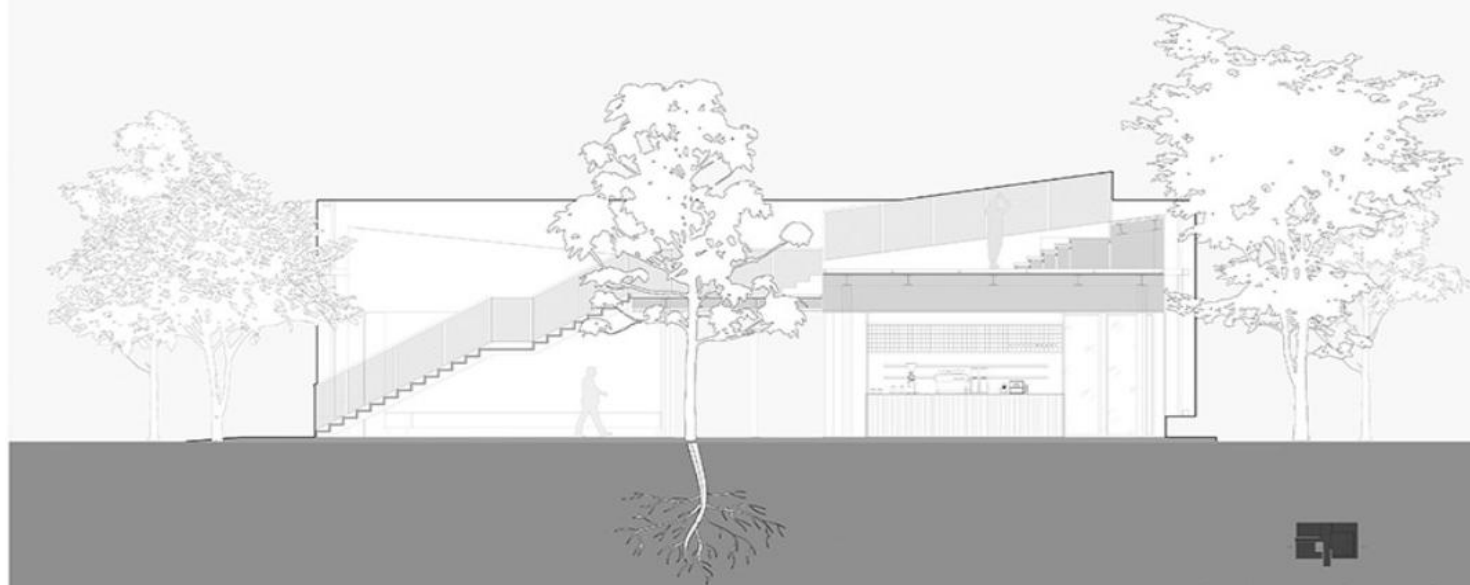

前期调研

一座献给市民的“小房子” | 登瀛小筑

位于江苏省盐城市的老城中心铜马广场，这里曾经是城市的商业中心，但随着近10年城市的扩张与功能区的转移，老城逐渐冷清，配套落后，登瀛小筑是老城复兴计划初期的重要一环，政府计划在重要城市节点，通过营造若干临时性建筑（功能包含市民服务设施与公共聚集空间）来激活街道活力，更新市民与城市、文化的连接方式。

公共空间是一个城市的活力所在，小型公共空间建筑具有“易触达”、“便利性”、“灵活性”等特质。它们易于快速建造与规模化复制，用模型体块形式，并可针对不同场地做定制化调整，在功能上补充对应区域缺失的社区配套，在使用上作为过渡产品优化街道空间。

目前建成的“登瀛小筑”1号，总面积约206平，设计以“立体合院”为空间理念，建筑布局围绕中庭的树木展开，同时二层立体空间的介入，为有限的场地尽可能的增加了公共空间面积。我们在屋顶设有开放剧场和观景台，给市民提供不同高度观察街道的方式。

1. 8Low-E+12A+8mm超白中空钢化玻璃
2. 3.0mm厚白色折形穿孔铝板
3. 20x20mm冲孔金属网
4. 拉丝304不锈钢金属杆
5. 60x30x2.0木纹铝合金格栅
6. 防腐实木地板
7. 50x30x2.0木纹铝合金格栅
8. 白色铝板
9. 深灰色铝板
10. 10mm厚高压热固化木纤维板
11. 1m x 1m水磨石面砖

SECTION
建筑剖面图

0 1 3 5m

EAST ELEVATION
建筑东立面

WEST ELEVATION
建筑西立面

NORTH ELEVATION
建筑北立面

SOUTH ELEVATION
建筑南立面

0 1 3 5m

功能区包含四片主题区域，分别为**咖啡店**，**文化展亭**，**室外休息**，和**市民服务廊**。**文化展亭**每月都会按时更新与本地文化相关的展览，并利用室外休息区组织相关活动。**市民服务廊**设共享雨伞，医疗救护，AED急救器械，轮椅租借，充电宝，自助售卖机等，为老城区提供一系列缺失的公共服务和必要设施。同时建筑还配备了饮水机，微波炉等，并把咖啡馆空间免费开放使用，为环卫工人/辅警提供吃午饭与临时休憩场所。