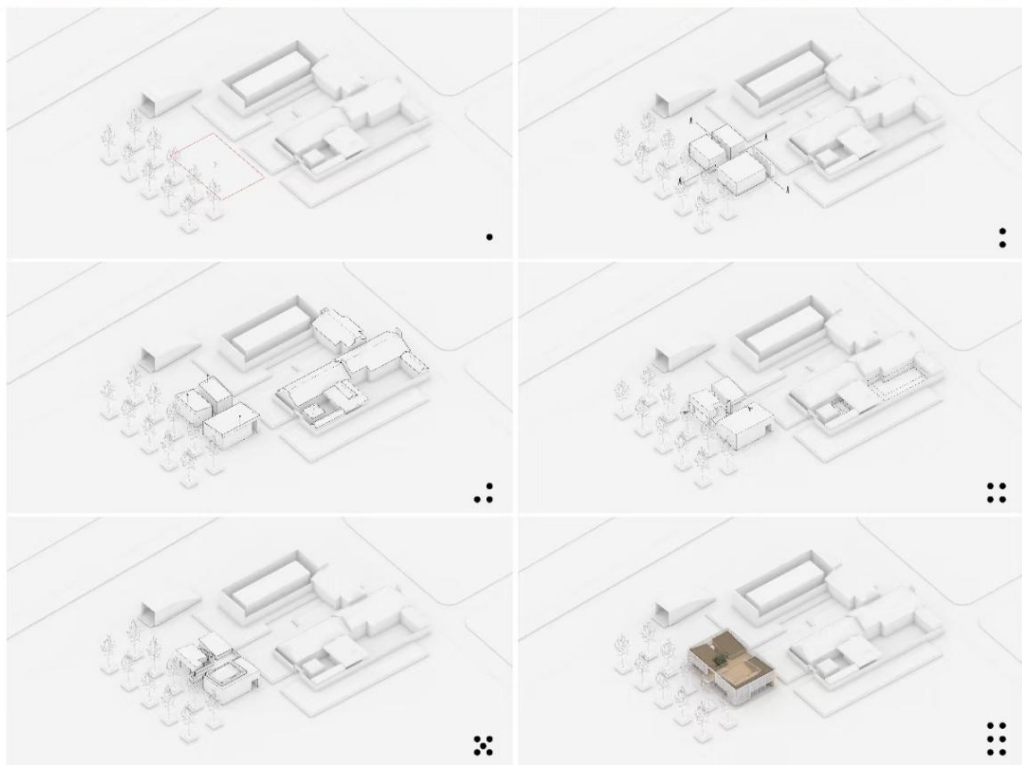

前期调研

一座献给市民的“小房子” | 登瀛小筑

位于江苏省盐城市的老城中心铜马广场，这里曾经是城市的商业中心，但随着近10年城市的扩张与功能区的转移，老城逐渐冷清，配套落后，登瀛小筑是老城复兴计划初期的重要一环，政府计划在重要城市节点，通过营造若干临时性建筑（功能包含市民服务设施与公共聚集空间）来激活街道活力，更新市民与城市、文化的连接方式。

公共空间是一个城市的活力所在，小型公共空间建筑具有“易触达”、“便利性”、“灵活性”等特质。它们易于快速建造与规模化复制，用模型体块形式，并可针对不同场地做定制化调整，在功能上补充对应区域缺失的社区配套，在使用上作为过渡产品优化街道空间。

目前建成的“登瀛小筑”1号，总面积约206平，设计以“立体合院”为空间理念，建筑布局围绕中庭的树木展开，同时二层立体空间的介入，为有限的场地尽可能的增加了公共空间面积。我们在屋顶设有开放剧场和观景台，给市民提供不同高度观察街道的方式。

1. 8Low-E+12A+8mm超白中空钢化玻璃
2. 3.0mm厚白色折形穿孔铝板
3. 20x20mm冲孔金属网
4. 拉丝304不锈钢金属杆
5. 60x30x2.0木纹铝合金格栅
6. 防腐实木地板
7. 50x30x2.0木纹铝合金格栅
8. 白色铝板
9. 深灰色铝板
10. 10mm厚高压热固化木纤维板
11. 1m x 1m水磨石面砖

SECTION
建筑剖面图

0 1 3 5m

EAST ELEVATION
建筑东立面

WEST ELEVATION
建筑西立面

NORTH ELEVATION
建筑北立面

SOUTH ELEVATION
建筑南立面

0 1 3 5m

功能区包含四片主题区域，分别为**咖啡店**，**文化展亭**，**室外休息**，和**市民服务廊**。**文化展亭**每月都会按时更新与本地文化相关的展览，并利用室外休息区组织相关活动。**市民服务廊**设共享雨伞，医疗救护，AED急救器械，轮椅租借，充电宝，自助售卖机等，为老城区提供一系列缺失的公共服务和必要设施。同时建筑还配备了饮水机，微波炉等，并把咖啡馆空间免费开放使用，为环卫工人/辅警提供吃午饭与临时休憩场所。

定制实木桌子
WOODEN VENEER TABLE

折形金属波浪板 (白色氟碳喷涂)
ALUMINUM PLATE

▼文化展廊分析图

EXHIBITION SPACE
文化展廊

展墙(木饰面)
WASHING SINK

轨道灯(白色哑光面)
TRACK LIGHTING

展台(上面可盖玻璃板)
EXHIBITION TABLE

轻质展板
DISPLAY BOARD