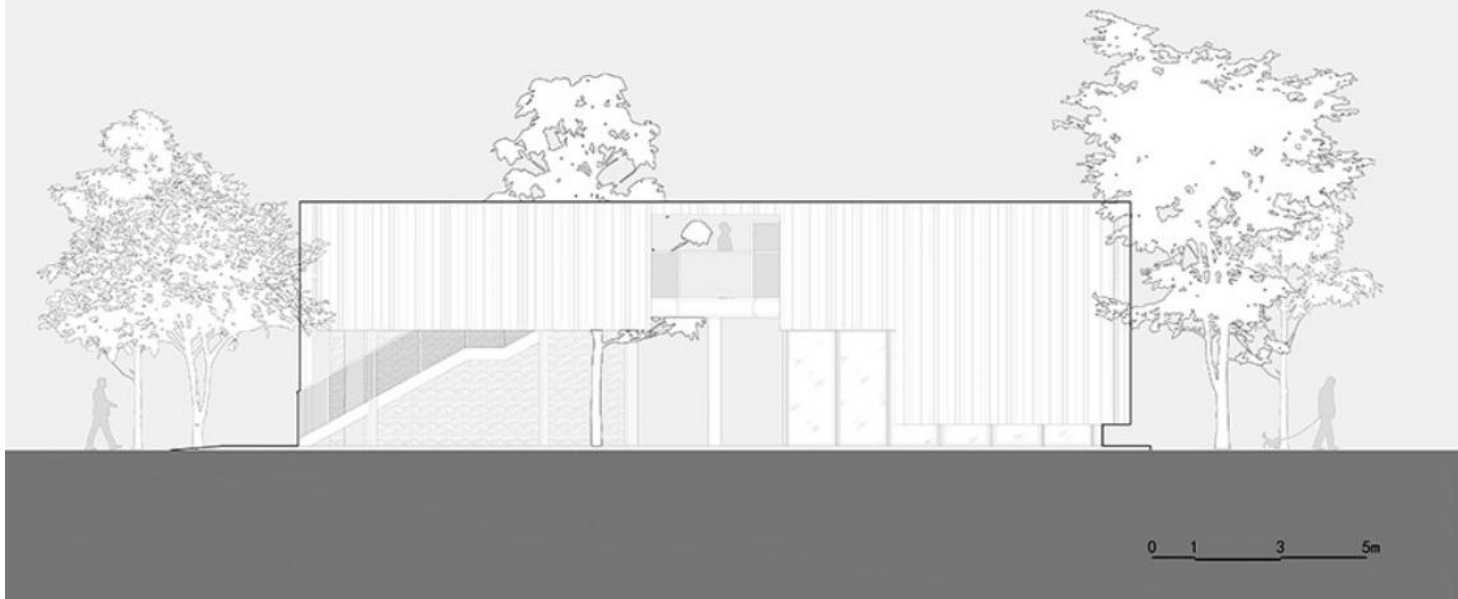

前期调研

一座献给市民的“小房子” | 登瀛小筑

位于江苏省盐城市的老城中心铜马广场，这里曾经是城市的商业中心，但随着近10年城市的扩张与功能区的转移，老城逐渐冷清，配套落后，登瀛小筑是老城复兴计划初期的重要一环，政府计划在重要城市节点，通过营造若干临时性建筑（功能包含市民服务设施与公共聚集空间）来激活街道活力，更新市民与城市、文化的连接方式。

公共空间是一个城市的活力所在，小型公共空间建筑具有“易触达”、“便利性”、“灵活性”等特质。它们易于快速建造与规模化复制，用模型体块形式，并可针对不同场地做定制化调整，在功能上补充对应区域缺失的社区配套，在使用上作为过渡产品优化街道空间。

目前建成的“登瀛小筑”1号，总面积约206平，设计以“立体合院”为空间理念，建筑布局围绕中庭的树木展开，同时二层立体空间的介入，为有限的场地尽可能的增加了公共空间面积。我们在屋顶设有开放剧场和观景台，给市民提供不同高度观察街道的方式。

1. 8Low-E+12A+8mm超白中空钢化玻璃
2. 3.0mm厚白色折形穿孔铝板
3. 20x20mm冲孔金属网
4. 拉丝304不锈钢金属杆
5. 60x30x2.0木纹铝合金格栅
6. 防腐实木地板
7. 50x30x2.0木纹铝合金格栅
8. 白色铝板
9. 深灰色铝板
10. 10mm厚高压热固化木纤维板
11. 1m x 1m水磨石面砖

SECTION
建筑剖面图

0 1 3 5m

EAST ELEVATION
建筑东立面

WEST ELEVATION
建筑西立面

NORTH ELEVATION
建筑北立面

SOUTH ELEVATION
建筑南立面

0 1 3 5m

功能区包含四片主题区域，分别为**咖啡店**，**文化展亭**，**室外休息**，和**市民服务廊**。**文化展亭**每月都会按时更新与本地文化相关的展览，并利用室外休息区组织相关活动。**市民服务廊**设共享雨伞，医疗救护，AED急救器械，轮椅租借，充电宝，自助售卖机等，为老城区提供一系列缺失的公共服务和必要设施。同时建筑还配备了饮水机，微波炉等，并把咖啡馆空间免费开放使用，为环卫工人/辅警提供吃午饭与临时休憩场所。

▼市民咖啡厅空间分析图

CAFE
市民咖啡

隐形门(构造)
INVISIBLE DOOR

水磨石地砖 (1x1m)
TERRAZZO

储物间/配电间
STORAGE ROOM/EQ ROOM

装饰格栅-实心扁铜 (背衬半透明亚克力板)
COPPER GRID

蛋糕柜
CAKE CABINET

操作吧台 (乱纹不锈钢板)
BAR COUNTER