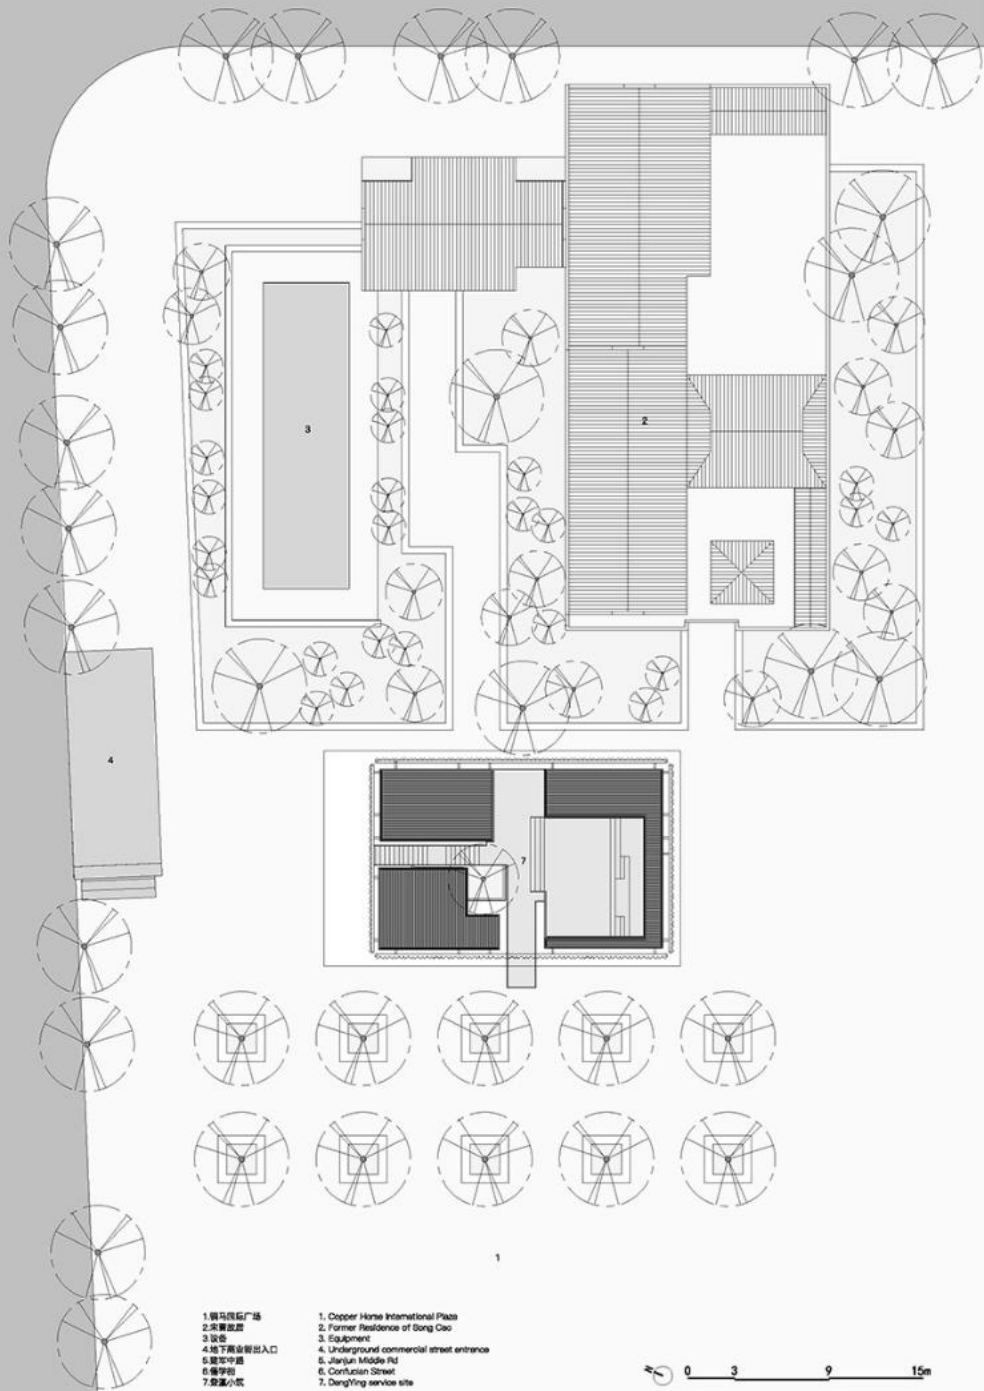

前期调研

一座献给市民的“小房子” | 登瀛小筑

位于江苏省盐城市的老城中心铜马广场，这里曾经是城市的商业中心，但随着近10年城市的扩张与功能区的转移，老城逐渐冷清，配套落后，登瀛小筑是老城复兴计划初期的重要一环，政府计划在重要城市节点，通过营造若干临时性建筑（功能包含市民服务设施与公共聚集空间）来激活街道活力，更新市民与城市、文化的连接方式。

公共空间是一个城市的活力所在，小型公共空间建筑具有“易触达”、“便利性”、“灵活性”等特质。它们易于快速建造与规模化复制，用模型体块形式，并可针对不同场地做定制化调整，在功能上补充对应区域缺失的社区配套，在使用上作为过渡产品优化街道空间。

目前建成的“登瀛小筑”1号，总面积约206平，设计以“立体合院”为空间理念，建筑布局围绕中庭的树木展开，同时二层立体空间的介入，为有限的场地尽可能的增加了公共空间面积。我们在屋顶设有开放剧场和观景台，给市民提供不同高度观察街道的方式。

1. 8Low-E+12A+8mm超白中空钢化玻璃
2. 3.0mm厚白色折形穿孔铝板
3. 20x20mm冲孔金属网
4. 拉丝304不锈钢金属杆
5. 60x30x2.0木纹铝合金格栅
6. 防腐实木地板
7. 50x30x2.0木纹铝合金格栅
8. 白色铝板
9. 深灰色铝板
10. 10mm厚高压热固化木纤维板
11. 1m x 1m水磨石面砖

1. 8Low-E+12A+8mm ultra-white hollow tempered glass
2. 3.0mm thick white folded perforated aluminum plate
3. 20x20mm metal mesh with holes
4. Brushed 304 stainless steel metal railing
5. 60x30x2.0 wood grain aluminum grille
6. Anti-corrosion solid wood flooring
7. 50x30x2.0 Wood grain aluminum grille
8. White aluminum sheet
9. Dark gray aluminum sheet
10. 10mm thick high pressure heat cured wood fiberboard
11. 1m x 1m terrazzo tiles

SECTION
建筑剖面图

0 1 3 5m

EAST ELEVATION
建筑东立面

WEST ELEVATION
建筑西立面

NORTH ELEVATION
建筑北立面

SOUTH ELEVATION
建筑南立面

0 1 3 5m

功能区包含四片主题区域，分别为**咖啡店**，**文化展亭**，**室外休息**，和**市民服务廊**。**文化展亭**每月都会按时更新与本地文化相关的展览，并利用室外休息区组织相关活动。**市民服务廊**设共享雨伞，医疗救护，AED急救器械，轮椅租借，充电宝，自助售卖机等，为老城区提供一系列缺失的公共服务和必要设施。同时建筑还配备了饮水机，微波炉等，并把咖啡馆空间免费开放使用，为环卫工人/辅警提供吃午饭与临时休憩场所。