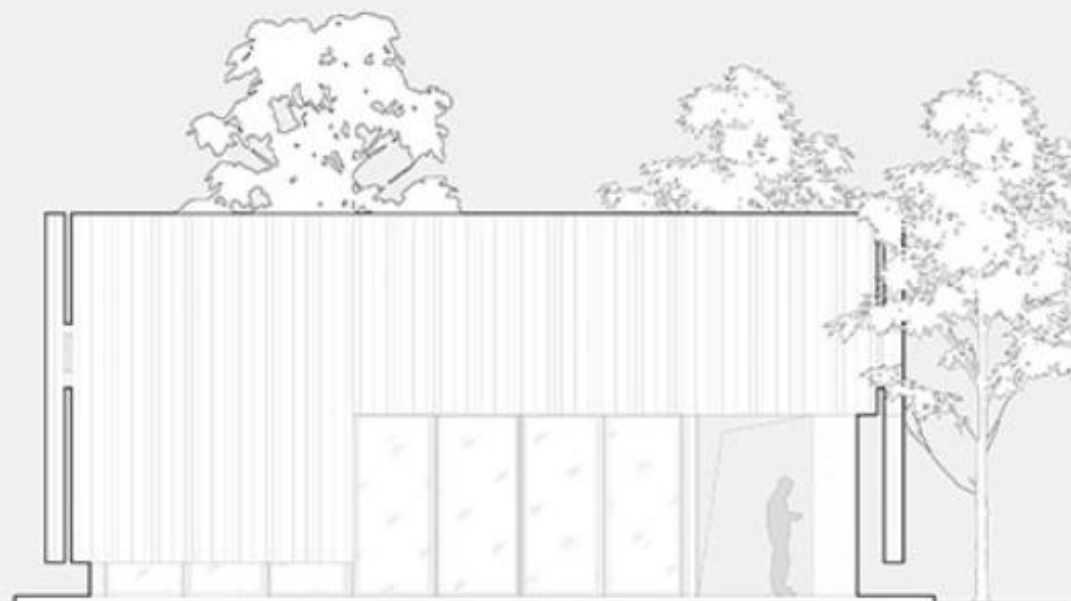

目前建成的“登瀛小筑”1号，总面积约206平，设计以“立体合院”为空间理念，建筑布局围绕中庭的树木展开，同时二层立体空间的介入，为有限的场地尽可能的增加了公共空间面积。我们在屋顶设有开放剧场和观景台，给市民提供不同高度观察街道的方式。

1. 8Low-E+12A+8mm超白中空钢化玻璃
2. 3.0mm厚白色折形穿孔铝板
3. 20x20mm冲孔金属网
4. 拉丝304不锈钢金属杆
5. 60x30x2.0木纹铝合金格栅
6. 防腐实木地板
7. 50x30x2.0木纹铝合金格栅
8. 白色铝板
9. 深灰色铝板
10. 10mm厚高压热固化木纤维板
11. 1m x 1m水磨石面砖

SECTION
建筑剖面图

0 1 3 5m

EAST ELEVATION
建筑东立面

WEST ELEVATION
建筑西立面

NORTH ELEVATION
建筑北立面

SOUTH ELEVATION
建筑南立面

0 1 3 5m

功能区包含四片主题区域，分别为**咖啡店**，**文化展亭**，**室外休息**，和**市民服务廊**。**文化展亭**每月都会按时更新与本地文化相关的展览，并利用室外休息区组织相关活动。**市民服务廊**设共享雨伞，医疗救护，AED急救器械，轮椅租借，充电宝，自助售卖机等，为老城区提供一系列缺失的公共服务和必要设施。同时建筑还配备了饮水机，微波炉等，并把咖啡馆空间免费开放使用，为环卫工人/辅警提供吃午饭与临时休憩场所。