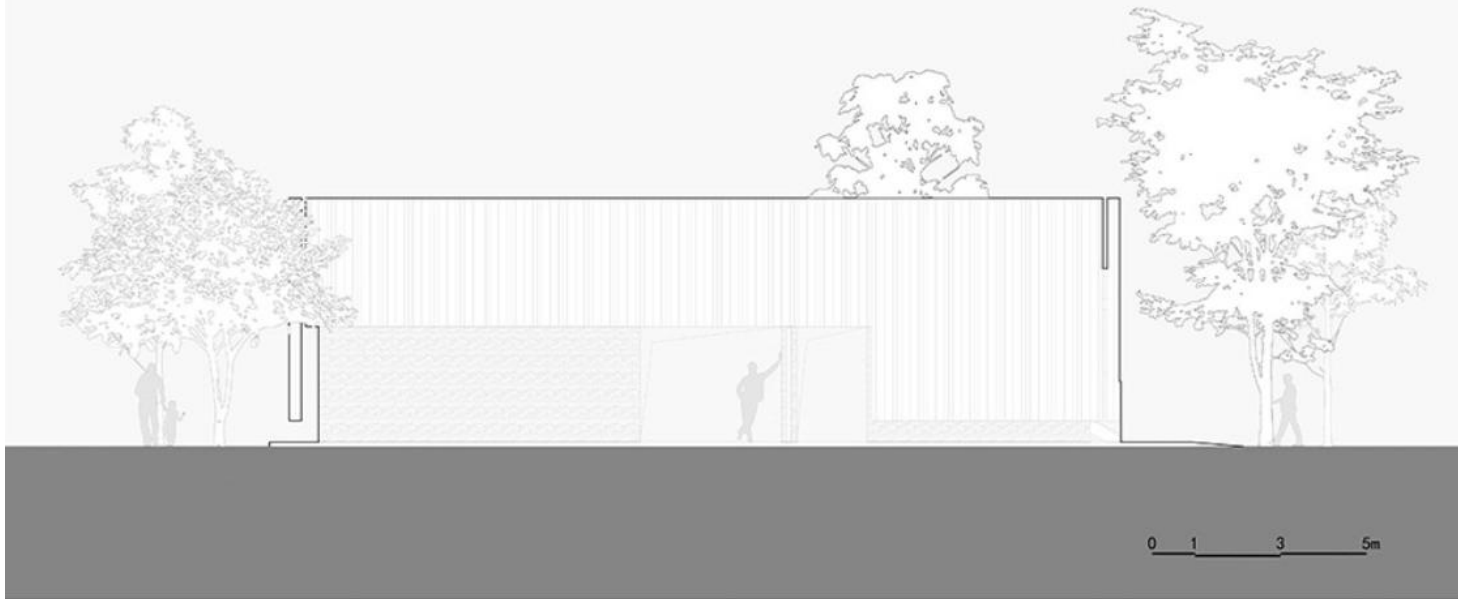

前期调研

一座献给市民的“小房子” | 登瀛小筑

位于江苏省盐城市的老城中心铜马广场，这里曾经是城市的商业中心，但随着近10年城市的扩张与功能区的转移，老城逐渐冷清，配套落后，登瀛小筑是老城复兴计划初期的重要一环，政府计划在重要城市节点，通过营造若干临时性建筑（功能包含市民服务设施与公共聚集空间）来激活街道活力，更新市民与城市、文化的连接方式。

公共空间是一个城市的活力所在，小型公共空间建筑具有“易触达”、“便利性”、“灵活性”等特质。它们易于快速建造与规模化复制，用模型体块形式，并可针对不同场地做定制化调整，在功能上补充对应区域缺失的社区配套，在使用上作为过渡产品优化街道空间。

目前建成的“登瀛小筑”1号，总面积约206平，设计以“立体合院”为空间理念，建筑布局围绕中庭的树木展开，同时二层立体空间的介入，为有限的场地尽可能的增加了公共空间面积。我们在屋顶设有开放剧场和观景台，给市民提供不同高度观察街道的方式。

1. 8Low-E+12A+8mm超白中空钢化玻璃
2. 3.0mm厚白色折形穿孔铝板
3. 20x20mm冲孔金属网
4. 拉丝304不锈钢金属杆
5. 60x30x2.0木纹铝合金格栅
6. 防腐实木地板
7. 50x30x2.0木纹铝合金格栅
8. 白色铝板
9. 深灰色铝板
10. 10mm厚高压热固化木纤维板
11. 1m x 1m水磨石面砖

SECTION
建筑剖面图

0 1 3 5m

EAST ELEVATION
建筑东立面

WEST ELEVATION
建筑西立面

NORTH ELEVATION
建筑北立面

SOUTH ELEVATION
建筑南立面

0 1 3 5m

功能区包含四片主题区域，分别为**咖啡店**，**文化展亭**，**室外休息**，和**市民服务廊**。**文化展亭**每月都会按时更新与本地文化相关的展览，并利用室外休息区组织相关活动。**市民服务廊**设共享雨伞，医疗救护，AED急救器械，轮椅租借，充电宝，自助售卖机等，为老城区提供一系列缺失的公共服务和必要设施。同时建筑还配备了饮水机，微波炉等，并把咖啡馆空间免费开放使用，为环卫工人/辅警提供吃午饭与临时休憩场所。