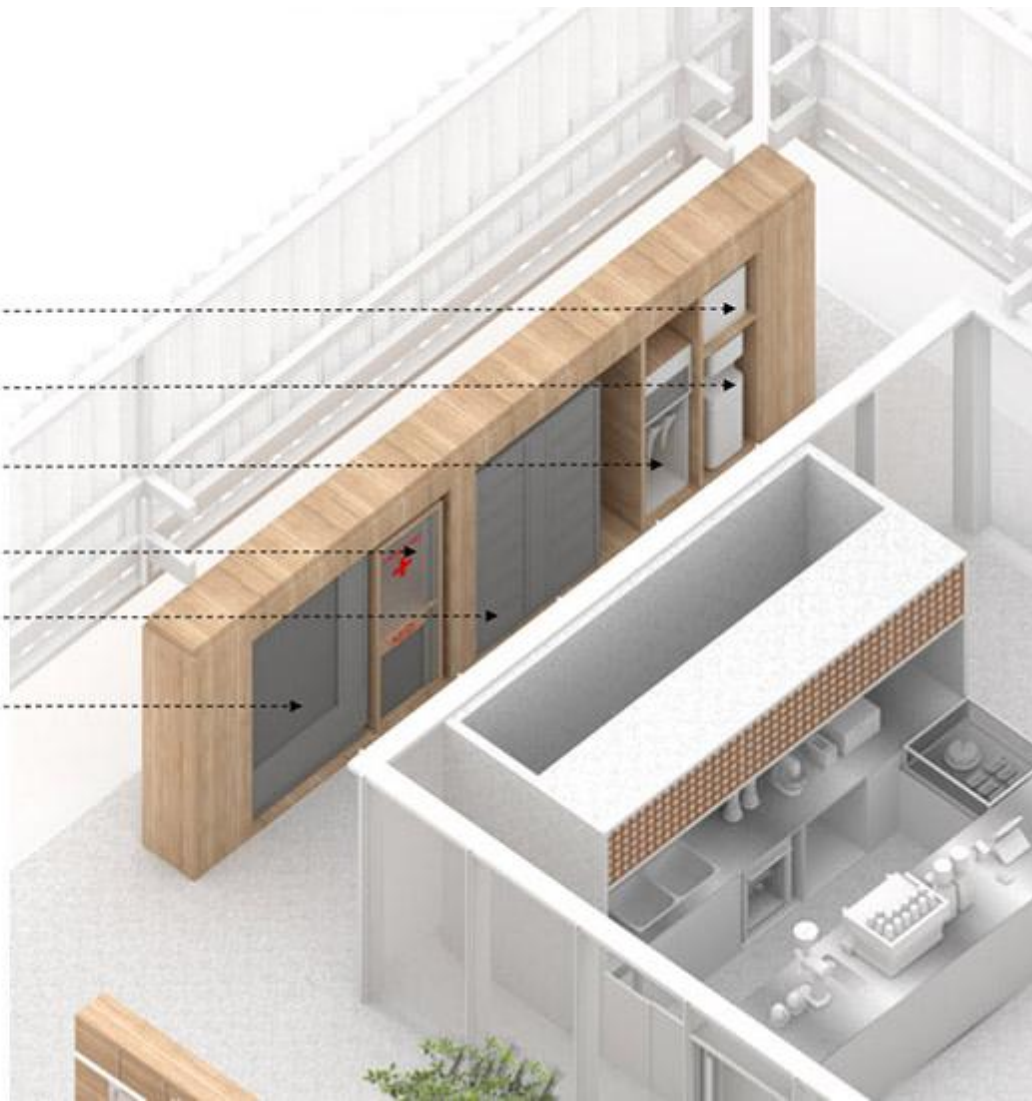

▼ 便民服务设施分析图

CIVIC SERVICE FACILITIES
便民服务设施

共享充电宝
SHARED POWER BANK

饮水机
WATER DISPENSER

共享雨伞
SHARED UMBRELLA

医疗箱/AED心脏除颤仪
MEDICAL KIT / AED CARDIAC DEFIBRILLATOR

储物柜
LOCKER

自动售货机
VENDING MACHINE