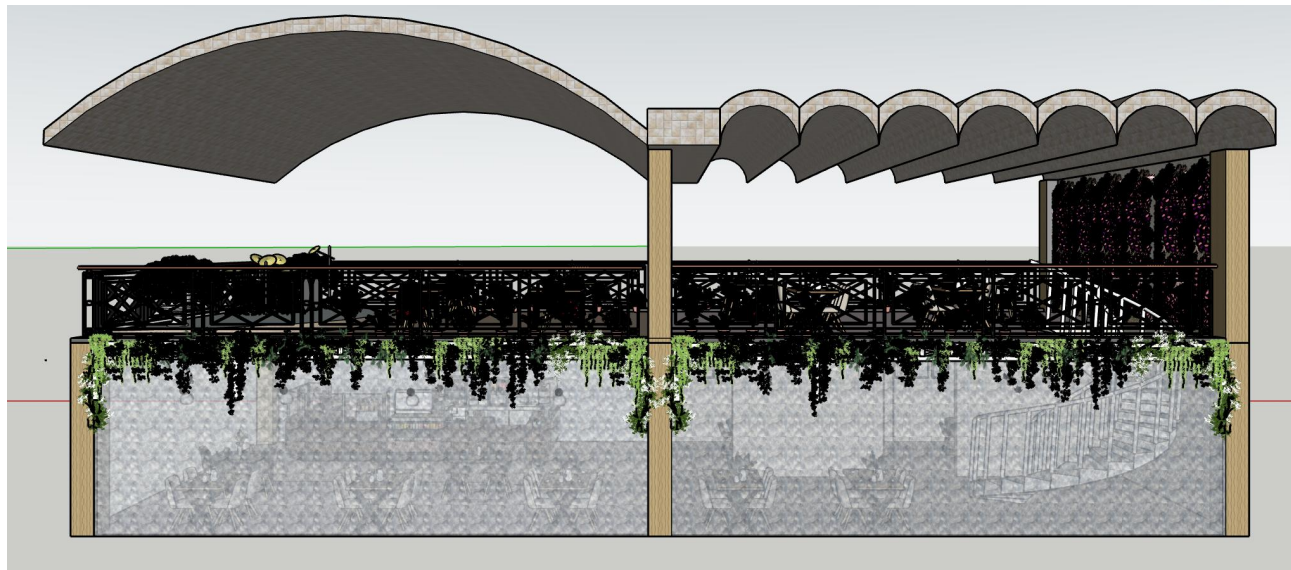

屋顶巧思设计

韵咖融合音乐与咖啡艺术，屋顶形状融合音乐旋律定制的动态结构，即“波浪屋顶”

建模与渲染

豆包AI生成
豆包AI生成

建模与渲染

建模与渲染

建模与渲染

局部效果图

局部效果图

局部效果图

局部效果图

展板展示

设计说明

此音乐咖啡店主要目标群体为学生，以“田园柔美学+青春情绪场”为核心，专为学生群体打造兼具松弛感与情绪出口的复合空间。以柔和粉色主调+自然花植元素锚定田园风格基底；建筑外立面覆盖绣球花瀑与垂坠绿植，弱化空间的生硬感；以田园的柔和包裹青春的多元——既用花植、暖调营造治愈的放松场景，也以灵活的声场功能承载学生的情绪表达，让空间成为“既能安静自习，也能随性释放”的专属青春栖息地。

流线分析

体块分析

由四个体块组成，第二层为镂空设计

材质色彩分析

树脂玻璃

核心优势是轻质安全、透光性好且易加工，设计灵活性高，耐用性强，适配多种场景需求。

莱姆石瓷砖

核心优势是天然质感好，环保、具有调节湿度的能力，兼顾装饰性与实用性。