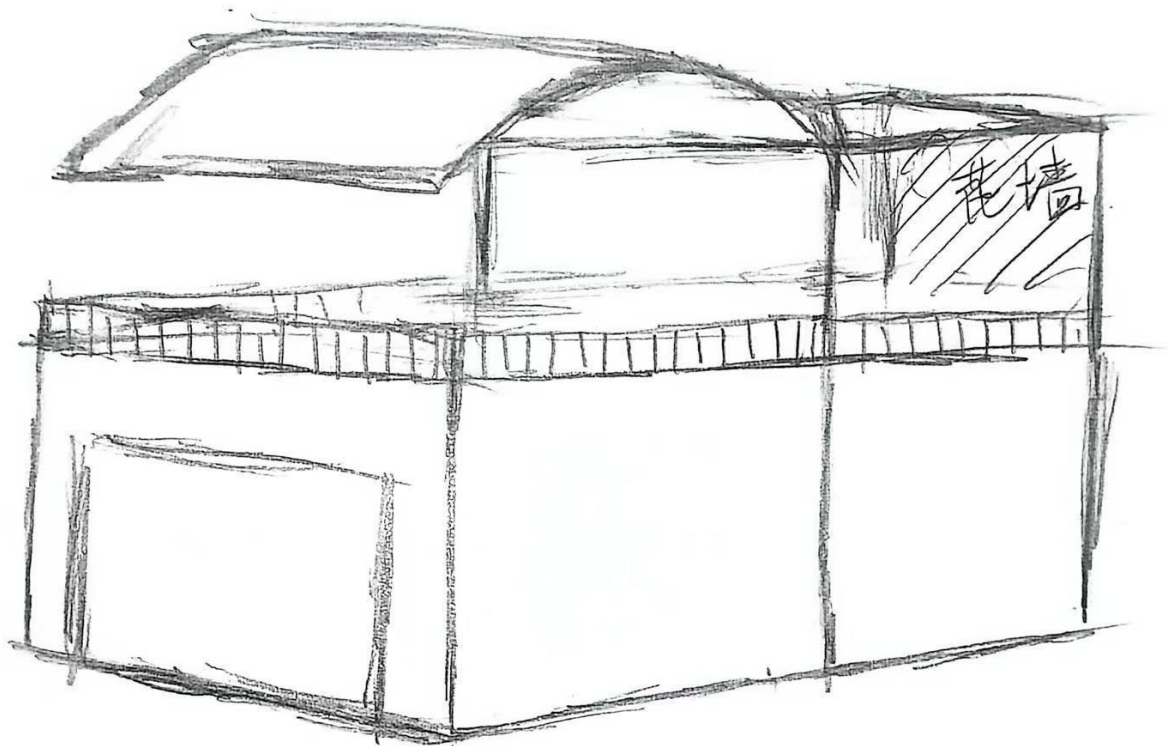

人群分析

学校里多为教师群体和学生群体，教师每天通勤上课，学生每天上课写作业，这两个群体每天忙碌难免会遇到烦恼，而韵咖就是专门为这两个群体打造的休闲娱乐青春情绪场。

体块分析

草图设计

总共建两层，一楼为顾客点餐静态区，二楼为娱乐动态区。一楼墙壁材料运用树脂玻璃以及莱姆石瓷砖，增加采光以及高雅感。二楼主打采风与视觉表达。韵咖整体风格为田园风，与或柔和或豪放的韵律融合在一起，缓解老师以及学生的疲劳。

流线分析

服务员

顾客

一楼

流线分析

二楼

服务员

顾客

材质色彩分析