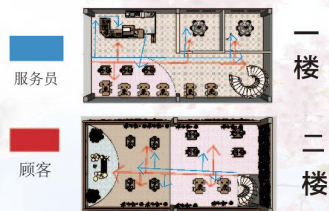

人群分析

学校里多为教师群体和学生群体，教师每天通勤上课，学生每天上课写作业，这两个群体每天忙碌难免会遇到烦恼，而韵咖就是专门为这两个群体打造的休闲娱乐青春情绪场。

草图设计

总共建两层，一楼为顾客点餐静态区，二楼为娱乐动态区。一楼墙壁材料运用树脂玻璃以及莱姆石瓷砖，增加采光以及高雅感。二楼主打采风与视觉表达。韵咖整体风格为田园风，与柔和或豪放的韵律融合在一起，缓解老师以及学生的疲劳。

人流量分析

南洋街前后都有教学楼，学生群体课间休息以及下课放松、教师和学生有需要交流的休息座位去韵咖为最佳选择。

流线分析

体块分析

由四个体块组成，第二层为镂空设计

材质色彩分析

树脂玻璃

核心优势是轻质安全、透光性好且易加工，设计灵活性高，耐用性强，适配多种场景需求。

莱姆石瓷砖

核心优势是天然质感好，环保、具有调节湿度的能力，兼顾装饰性与实用性。