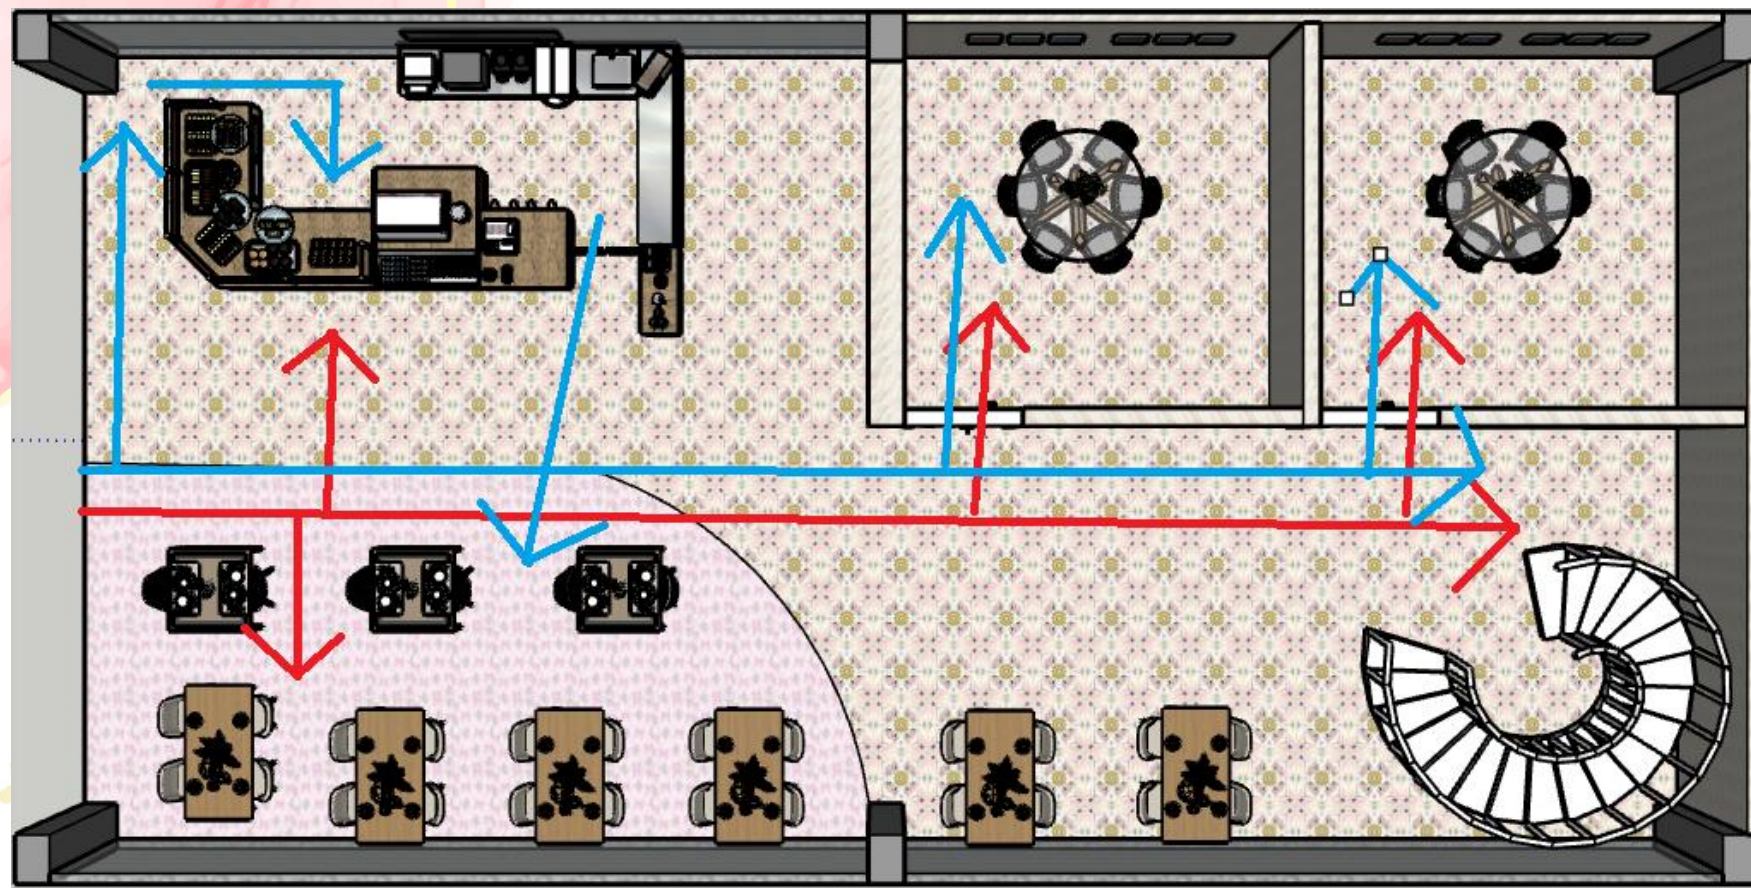

人群分析

学校里多为教师群体和学生群体，教师每天通勤上课，学生每天上课写作业，这两个群体每天忙碌难免会遇到烦恼，而韵咖就是专门为这两个群体打造的休闲娱乐青春情绪场。

体块分析

草图设计

总共建两层，一楼为顾客点餐静态区，二楼为娱乐动态区。一楼墙壁材料运用树脂玻璃以及莱姆石瓷砖，增加采光以及高雅感。二楼主打采风与视觉表达。韵咖整体风格为田园风，与或柔和或豪放的韵律融合在一起，缓解老师以及学生的疲劳。

流线分析

服务员

顾客

一楼

流线分析

二楼

服务员

顾客

材质色彩分析