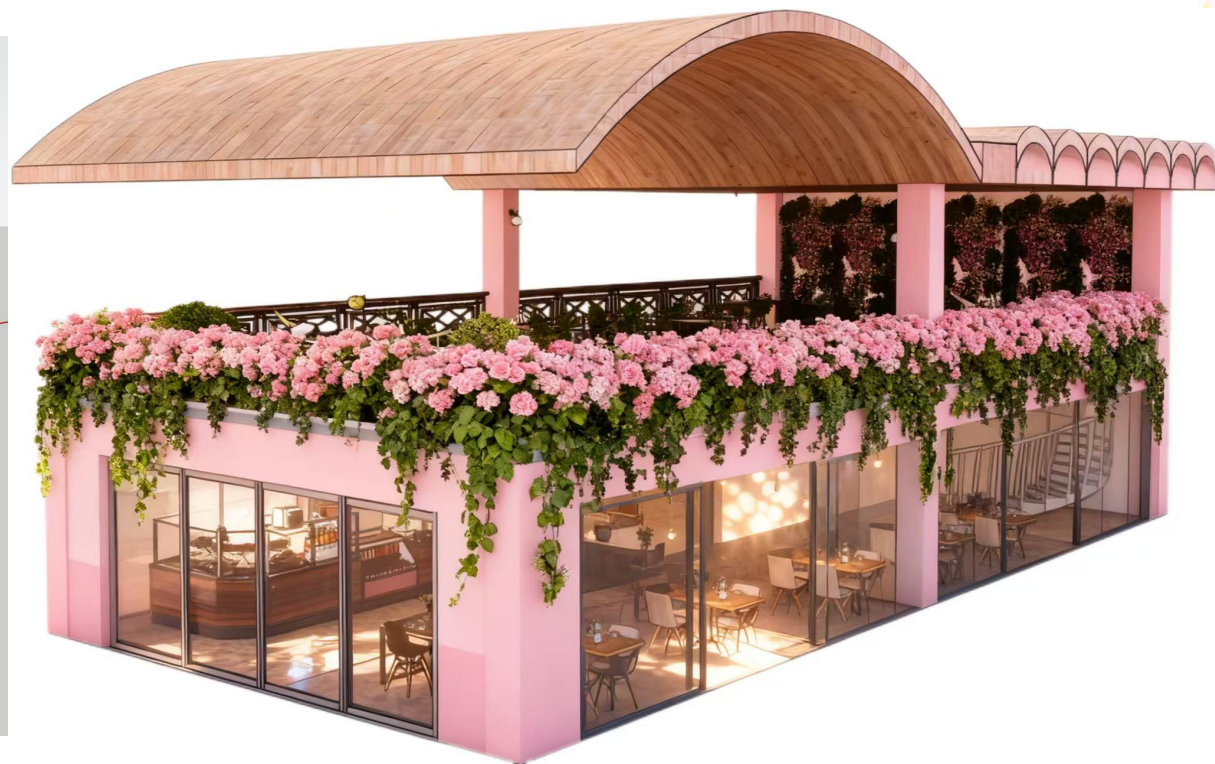

人群分析

学校里多为教师群体和学生群体，教师每天通勤上课，学生每天上课写作业，这两个群体每天忙碌难免会遇到烦恼，而韵咖就是专门为这两个群体打造的休闲娱乐青春情绪场。

体块分析

草图设计

总共建两层，一楼为顾客点餐静态区，二楼为娱乐动态区。一楼墙壁材料运用树脂玻璃以及莱姆石瓷砖，增加采光以及高雅感。二楼主打采风与视觉表达。韵咖整体风格为田园风，与或柔和或豪放的韵律融合在一起，缓解老师以及学生的疲劳。

流线分析

屋顶巧思设计

韵咖融合音乐与咖啡艺术，屋顶形状融合音乐旋律定制的动态结构，即“波浪屋顶”

建模与渲染

豆包AI生成
豆包AI生成

建模与渲染

建模与渲染

建模与渲染

局部效果图

局部效果图

局部效果图

局部效果图

展板展示

设计说明

此音乐咖啡店主要目标群体为学生，以“田园柔美学+青春情绪场”为核心，专为学生群体打造兼具松弛感与情绪出口的复合空间。以柔和粉色主调+自然花植元素锚定田园风格基底；建筑外立面覆盖绣球花瀑与垂坠绿植，弱化空间的生硬感；以田园的柔和包裹青春的多元——既用花植、暖调营造治愈的放松场景，也以灵活的声场功能承载学生的情绪表达，让空间成为“既能安静自习，也能随性释放”的专属青春栖息地。

人群分析

学校里多为教师群体和学生群体，教师每天通勤上课，学生每天上课写作业，这两个群体每天忙碌难免会遇到烦恼，而韵咖就是专门为这两个群体打造的休闲娱乐青春情绪场。

草图设计

总共建两层，一楼为顾客点餐静态区，二楼为娱乐动态区。一楼墙壁材料运用树脂玻璃以及莱姆石瓷砖，增加采光以及高雅感。二楼主打采风与视觉表达。韵咖整体风格为田园风，与柔和或豪放的韵律融合在一起，缓解老师以及学生的疲劳。

人流量分析

南洋街前后都有教学楼，学生群体课间休息以及下课放松、教师和学生有需要交流的休息座位去韵咖为最佳选择。