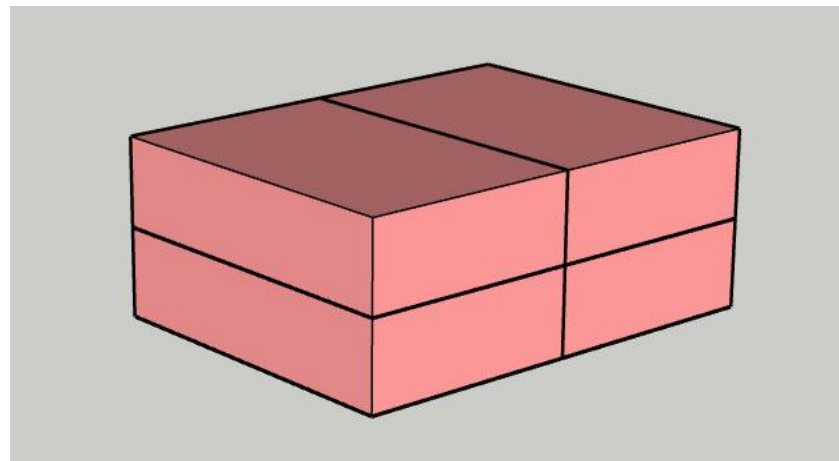

02

韵咖设计

03

建模与渲染

04

展板展示

总体平面图 Master Plan

南洋街北边为电影大楼，南边为第一教学大楼，西边为篮球场和风雨广场。地处人流量比较大的地方，学生群体课间休息以及下课放松、教师和学生有需要交流的休息座位去韵咖为最佳选择。

人群分析

学校里多为教师群体和学生群体，教师每天通勤上课，学生每天上课写作业，这两个群体每天忙碌难免会遇到烦恼，而韵咖就是专门为这两个群体打造的休闲娱乐青春情绪场。

体块分析

草图设计

总共建两层，一楼为顾客点餐静态区，二楼为娱乐动态区。一楼墙壁材料运用树脂玻璃以及莱姆石瓷砖，增加采光以及高雅感。二楼主打采风与视觉表达。韵咖整体风格为田园风，与或柔和或豪放的韵律融合在一起，缓解老师以及学生的疲劳。

流线分析

服务员

顾客

一楼

流线分析

二楼

服务员

顾客

材质色彩分析