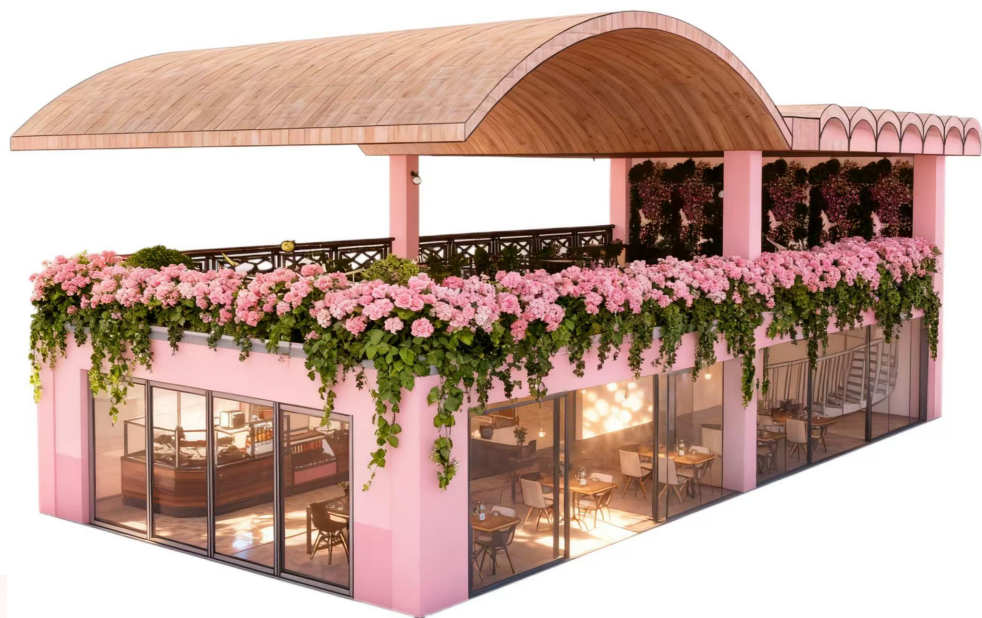

02

韵咖设计

03

建模与渲染

04

展板展示

总体平面图 Master Plan

南洋街北边为电影大楼，南边为第一教学大楼，西边为篮球场和风雨广场。地处人流量比较大的地方，学生群体课间休息以及下课放松、教师和学生有需要交流的休息座位去韵咖为最佳选择。

人群分析

学校里多为教师群体和学生群体，教师每天通勤上课，学生每天上课写作业，这两个群体每天忙碌难免会遇到烦恼，而韵咖就是专门为这两个群体打造的休闲娱乐青春情绪场。

体块分析

草图设计

总共建两层，一楼为顾客点餐静态区，二楼为娱乐动态区。一楼墙壁材料运用树脂玻璃以及莱姆石瓷砖，增加采光以及高雅感。二楼主打采风与视觉表达。韵咖整体风格为田园风，与或柔和或豪放的韵律融合在一起，缓解老师以及学生的疲劳。

流线分析

服务员

顾客

一楼

流线分析

二楼

服务员

顾客

材质色彩分析

屋顶巧思设计

韵咖融合音乐与咖啡艺术，屋顶形状融合音乐旋律定制的动态结构，即“波浪屋顶”

建模与渲染

豆包AI生成
豆包AI生成

建模与渲染

建模与渲染

建模与渲染

局部效果图