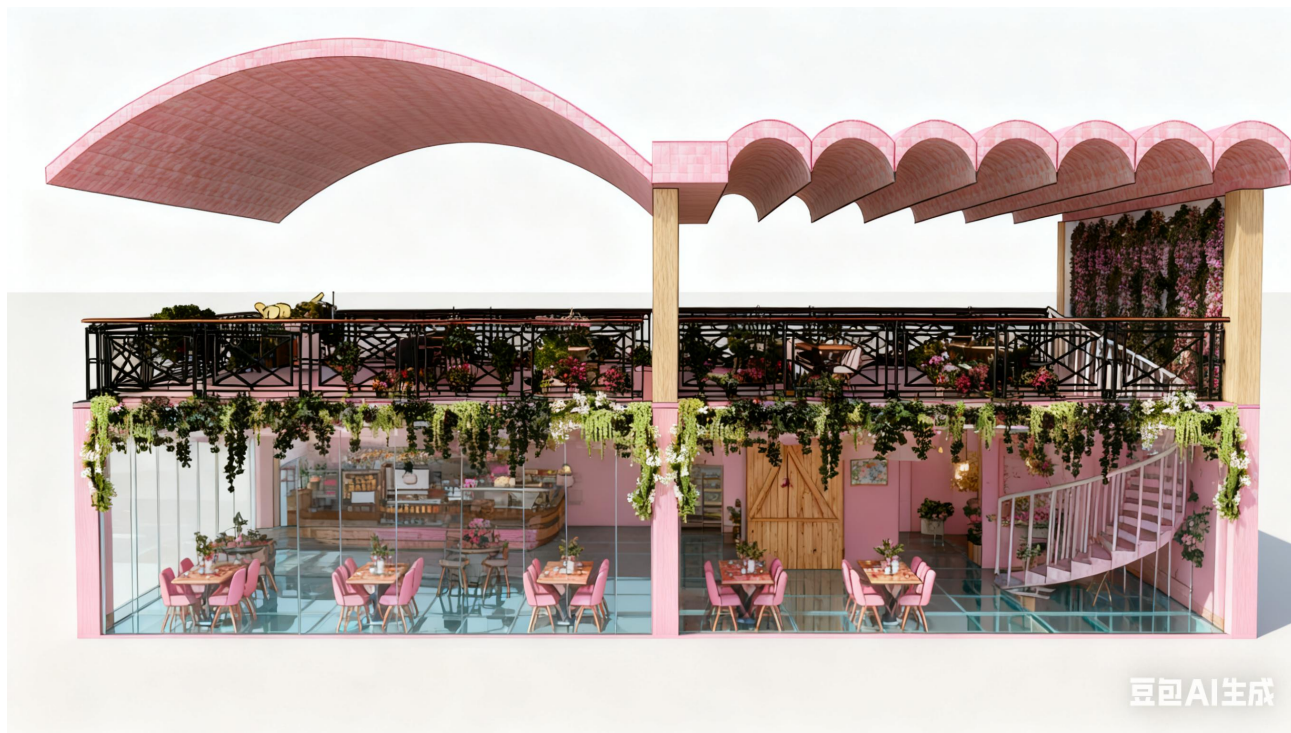

屋顶巧思设计

韵咖融合音乐与咖啡艺术，屋顶形状融合音乐旋律定制的动态结构，即“波浪屋顶”

建模与渲染

豆包AI生成
豆包AI生成

建模与渲染

建模与渲染

建模与渲染

局部效果图

局部效果图

局部效果图

局部效果图

展板展示

设计说明

此音乐咖啡店主要目标群体为学生，以“田园柔美学+青春情绪场”为核心，专为学生群体打造兼具松弛感与情绪出口的复合空间。以柔和粉色主调+自然花植元素锚定田园风格基底；建筑外立面覆盖绣球花瀑与垂坠绿植，弱化空间的生硬感；以田园的柔和包裹青春的多元——既用花植、暖调营造治愈的放松场景，也以灵活的声场功能承载学生的情绪表达，让空间成为“既能安静自习，也能随性释放”的专属青春栖息地。

人群分析

学校里多为教师群体和学生群体，教师每天通勤上课，学生每天上课写作业，这两个群体每天忙碌难免会遇到烦恼，而韵咖就是专门为这两个群体打造的休闲娱乐青春情绪场。

草图设计

总共建两层，一楼为顾客点餐静态区，二楼为娱乐动态区。一楼墙壁材料运用树脂玻璃以及莱姆石瓷砖，增加采光以及高雅感。二楼主打采风与视觉表达。韵咖整体风格为田园风，与柔和或豪放的韵律融合在一起，缓解老师以及学生的疲劳。

人流量分析

南洋街前后都有教学楼，学生群体课间休息以及下课放松、教师和学生有需要交流的休息座位去韵咖为最佳选择。