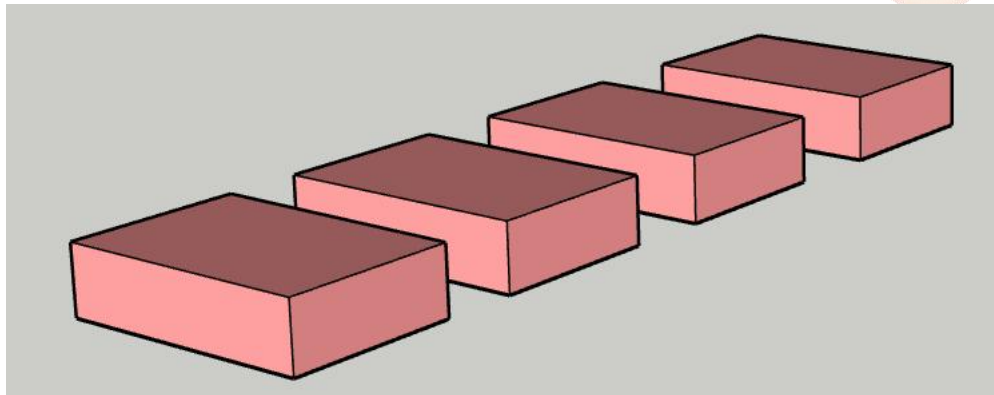

02

韵咖设计

03

建模与渲染

04

展板展示

总体平面图 Master Plan

南洋街北边为电影大楼，南边为第一教学大楼，西边为篮球场和风雨广场。地处人流量比较大的地方，学生群体课间休息以及下课放松、教师和学生有需要交流的休息座位去韵咖为最佳选择。

人群分析

学校里多为教师群体和学生群体，教师每天通勤上课，学生每天上课写作业，这两个群体每天忙碌难免会遇到烦恼，而韵咖就是专门为这两个群体打造的休闲娱乐青春情绪场。

体块分析

草图设计

总共建两层，一楼为顾客点餐静态区，二楼为娱乐动态区。一楼墙壁材料运用树脂玻璃以及莱姆石瓷砖，增加采光以及高雅感。二楼主打采风与视觉表达。韵咖整体风格为田园风，与或柔和或豪放的韵律融合在一起，缓解老师以及学生的疲劳。

流线分析

服务员

顾客

一楼

流线分析

二楼

服务员

顾客

材质色彩分析

流线分析

体块分析

由四个体块组成，第二层为镂空设计

材质色彩分析

树脂玻璃

核心优势是轻质安全、透光性好且易加工，设计灵活性高，耐用性强，适配多种场景需求。

莱姆石瓷砖

核心优势是天然质感好，环保、具有调节湿度的能力，兼顾装饰性与实用性。