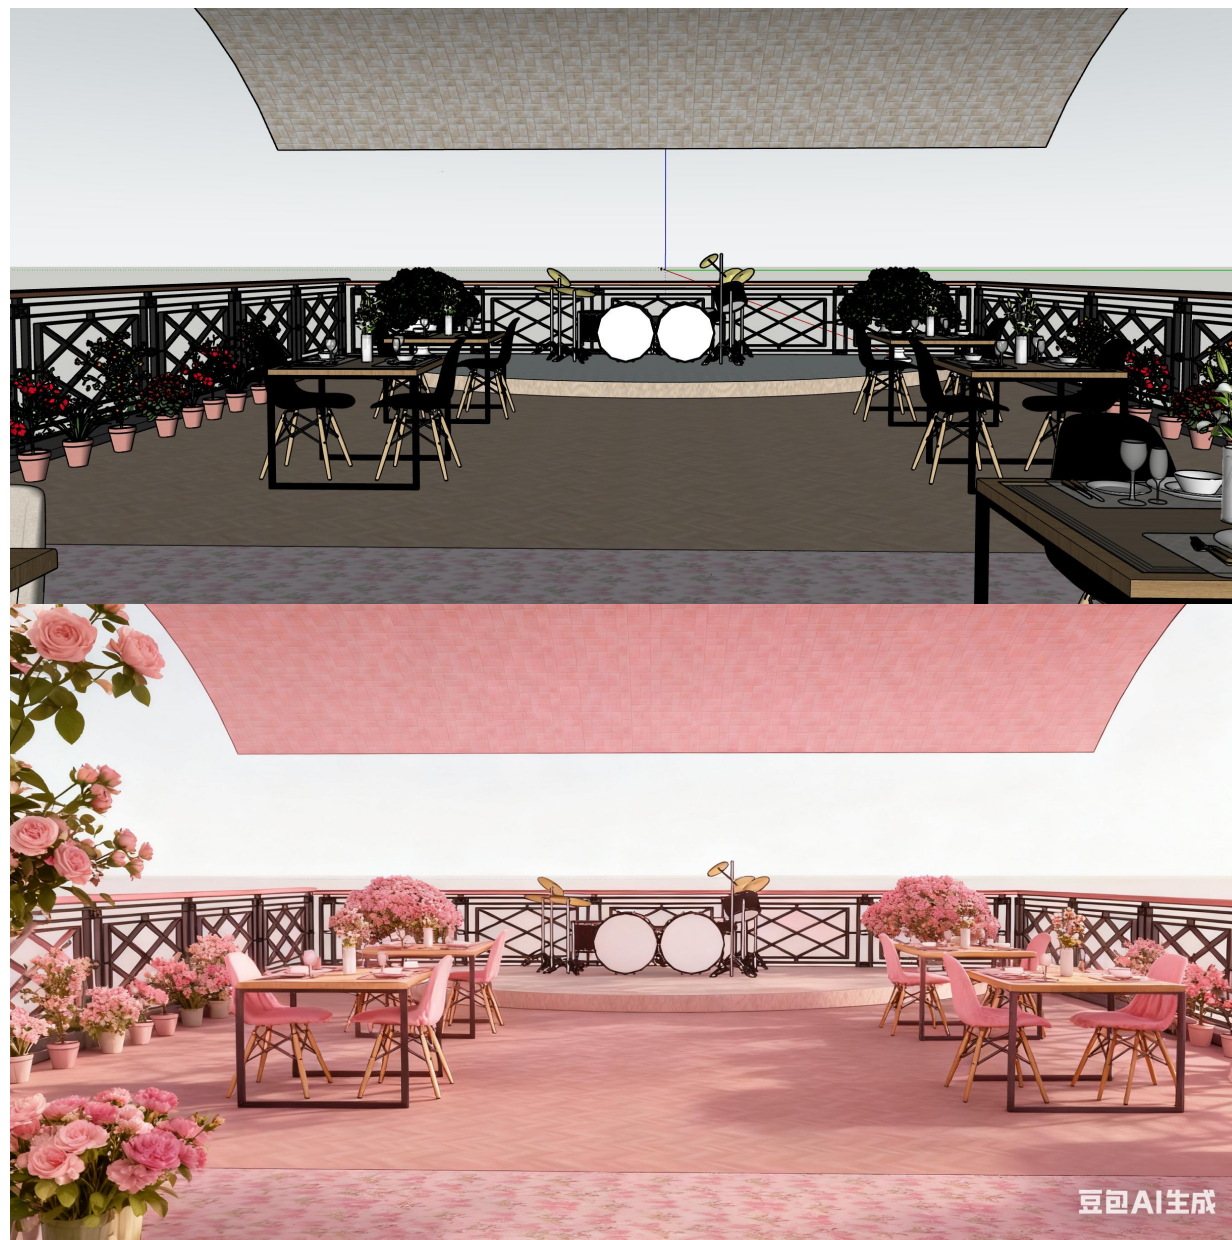

屋顶巧思设计

韵咖融合音乐与咖啡艺术，屋顶形状融合音乐旋律定制的动态结构，即“波浪屋顶”

建模与渲染

豆包AI生成
豆包AI生成

建模与渲染

建模与渲染

建模与渲染

局部效果图

局部效果图

局部效果图

局部效果图

展板展示

设计说明

此音乐咖啡店主要目标群体为学生，以“田园柔美学+青春情绪场”为核心，专为学生群体打造兼具松弛感与情绪出口的复合空间。以柔和粉色主调+自然花植元素锚定田园风格基底；建筑外立面覆盖绣球花瀑与垂坠绿植，弱化空间的生硬感；以田园的柔和包裹青春的多元——既用花植、暖调营造治愈的放松场景，也以灵活的声场功能承载学生的情绪表达，让空间成为“既能安静自习，也能随性释放”的专属青春栖息地。

人群分析

学校里多为教师群体和学生群体，教师每天通勤上课，学生每天上课写作业，这两个群体每天忙碌难免会遇到烦恼，而韵咖就是专门为这两个群体打造的休闲娱乐青春情绪场。

草图设计

总共建两层，一楼为顾客点餐静态区，二楼为娱乐动态区。一楼墙壁材料运用树脂玻璃以及莱姆石瓷砖，增加采光以及高雅感。二楼主打采风与视觉表达。韵咖整体风格为田园风，与柔和或豪放的韵律融合在一起，缓解老师以及学生的疲劳。

人流量分析

南洋街前后都有教学楼，学生群体课间休息以及下课放松、教师和学生有需要交流的休息座位去韵咖为最佳选择。