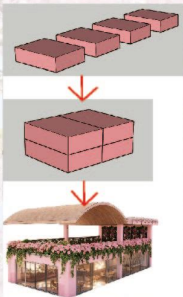

局部效果图

局部效果图

局部效果图

展板展示

设计说明

此音乐咖啡店主要目标群体为学生，以“田园柔美学+青春情绪场”为核心，专为学生群体打造兼具松弛感与情绪出口的复合空间。以柔和粉色主调+自然花植元素锚定田园风格基底；建筑外立面覆盖绣球花瀑与垂坠绿植，弱化空间的生硬感；以田园的柔和包裹青春的多元——既用花植、暖调营造治愈的放松场景，也以灵活的声场功能承载学生的情绪表达，让空间成为“既能安静自习，也能随性释放”的专属青春栖息地。

人群分析

学校里多为教师群体和学生群体，教师每天通勤上课，学生每天上课写作业，这两个群体每天忙碌难免会遇到烦恼，而韵咖就是专门为这两个群体打造的休闲娱乐青春情绪场。

草图设计

总共建两层，一楼为顾客点餐静态区，二楼为娱乐动态区。一楼墙壁材料运用树脂玻璃以及莱姆石瓷砖，增加采光以及高雅感。二楼主打采风与视觉表达。韵咖整体风格为田园风，与柔和或豪放的韵律融合在一起，缓解老师以及学生的疲劳。

人流量分析

南洋街前后都有教学楼，学生群体课间休息以及下课放松、教师和学生有需要交流的休息座位去韵咖为最佳选择。

流线分析

体块分析

由四个体块组成，第二层为镂空设计

材质色彩分析

树脂玻璃

核心优势是轻质安全、透光性好且易加工，设计灵活性高，耐用性强，适配多种场景需求。

莱姆石瓷砖

核心优势是天然质感好，环保、具有调节湿度的能力，兼顾装饰性与实用性。