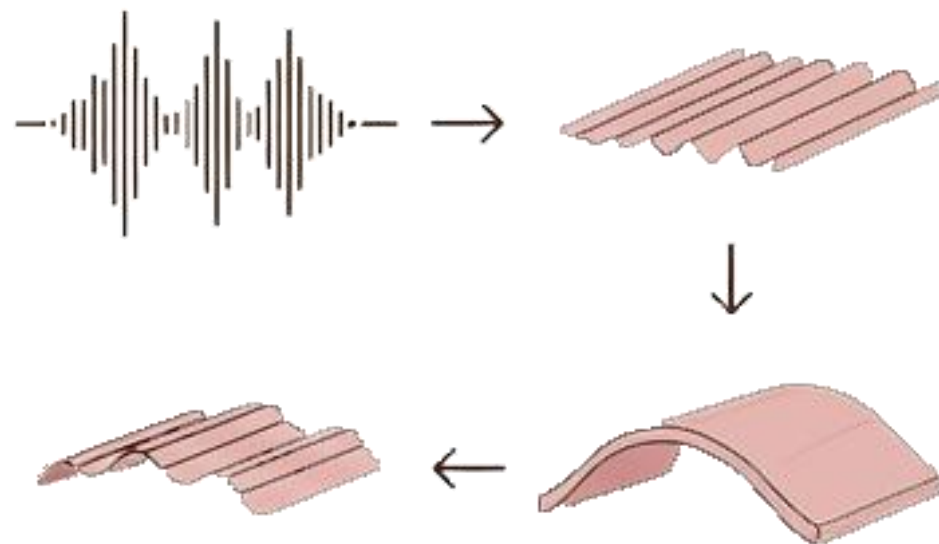

屋顶巧思设计

韵咖融合音乐与咖啡艺术，屋顶形状融合音乐旋律定制的动态结构，即“波浪屋顶”