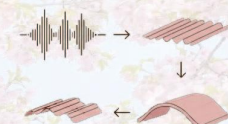

韵咖融合音乐与咖啡艺术，屋顶形状融合音乐旋律定制的动态结构，即“波浪屋顶”