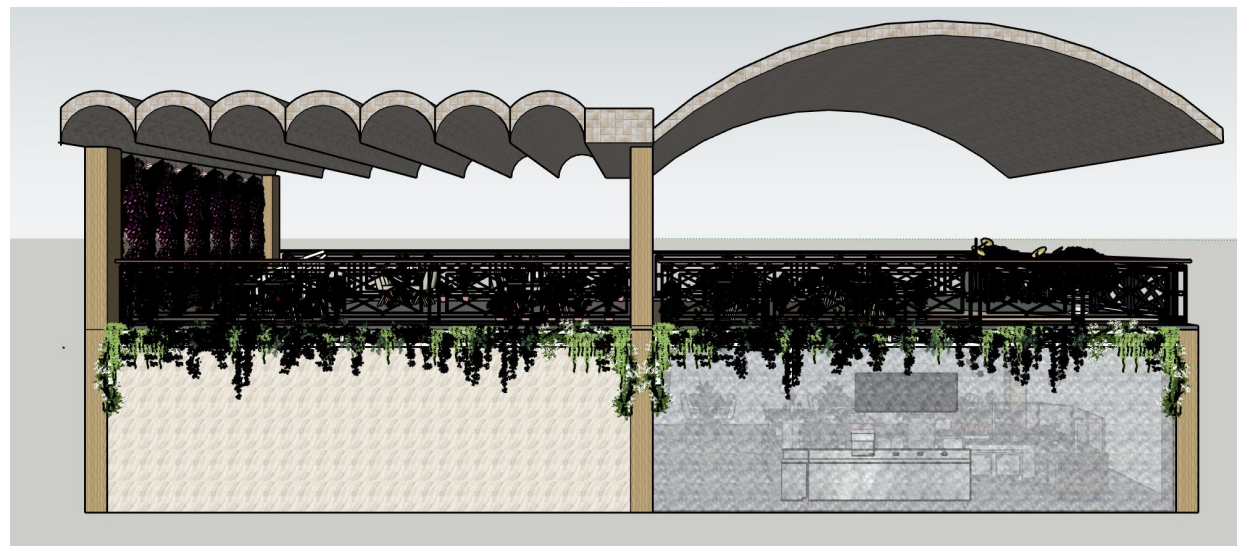

屋顶巧思设计

韵咖融合音乐与咖啡艺术，屋顶形状融合音乐旋律定制的动态结构，即“波浪屋顶”

建模与渲染

豆包AI生成
豆包AI生成

建模与渲染

建模与渲染

建模与渲染

局部效果图

局部效果图

局部效果图

局部效果图

展板展示

设计说明

此音乐咖啡店主要目标群体为学生，以“田园柔美学+青春情绪场”为核心，专为学生群体打造兼具松弛感与情绪出口的复合空间。以柔和粉色主调+自然花植元素锚定田园风格基底；建筑外立面覆盖绣球花瀑与垂坠绿植，弱化空间的生硬感；以田园的柔和包裹青春的多元——既用花植、暖调营造治愈的放松场景，也以灵活的声场功能承载学生的情绪表达，让空间成为“既能安静自习，也能随性释放”的专属青春栖息地。

人群分析

学校里多为教师群体和学生群体，教师每天通勤上课，学生每天上课写作业，这两个群体每天忙碌难免会遇到烦恼，而韵咖就是专门为这两个群体打造的休闲娱乐青春情绪场。

草图设计

总共建两层，一楼为顾客点餐静态区，二楼为娱乐动态区。一楼墙壁材料运用树脂玻璃以及莱姆石瓷砖，增加采光以及高雅感。二楼主打采风与视觉表达。韵咖整体风格为田园风，与柔和或豪放的韵律融合在一起，缓解老师以及学生的疲劳。

人流量分析

南洋街前后都有教学楼，学生群体课间休息以及下课放松、教师和学生有需要交流的休息座位去韵咖为最佳选择。

流线分析

体块分析

由四个体块组成，第二层为镂空设计

材质色彩分析

树脂玻璃

核心优势是轻质安全、透光性好且易加工，设计灵活性高，耐用性强，适配多种场景需求。

莱姆石瓷砖

核心优势是天然质感好，环保、具有调节湿度的能力，兼顾装饰性与实用性。