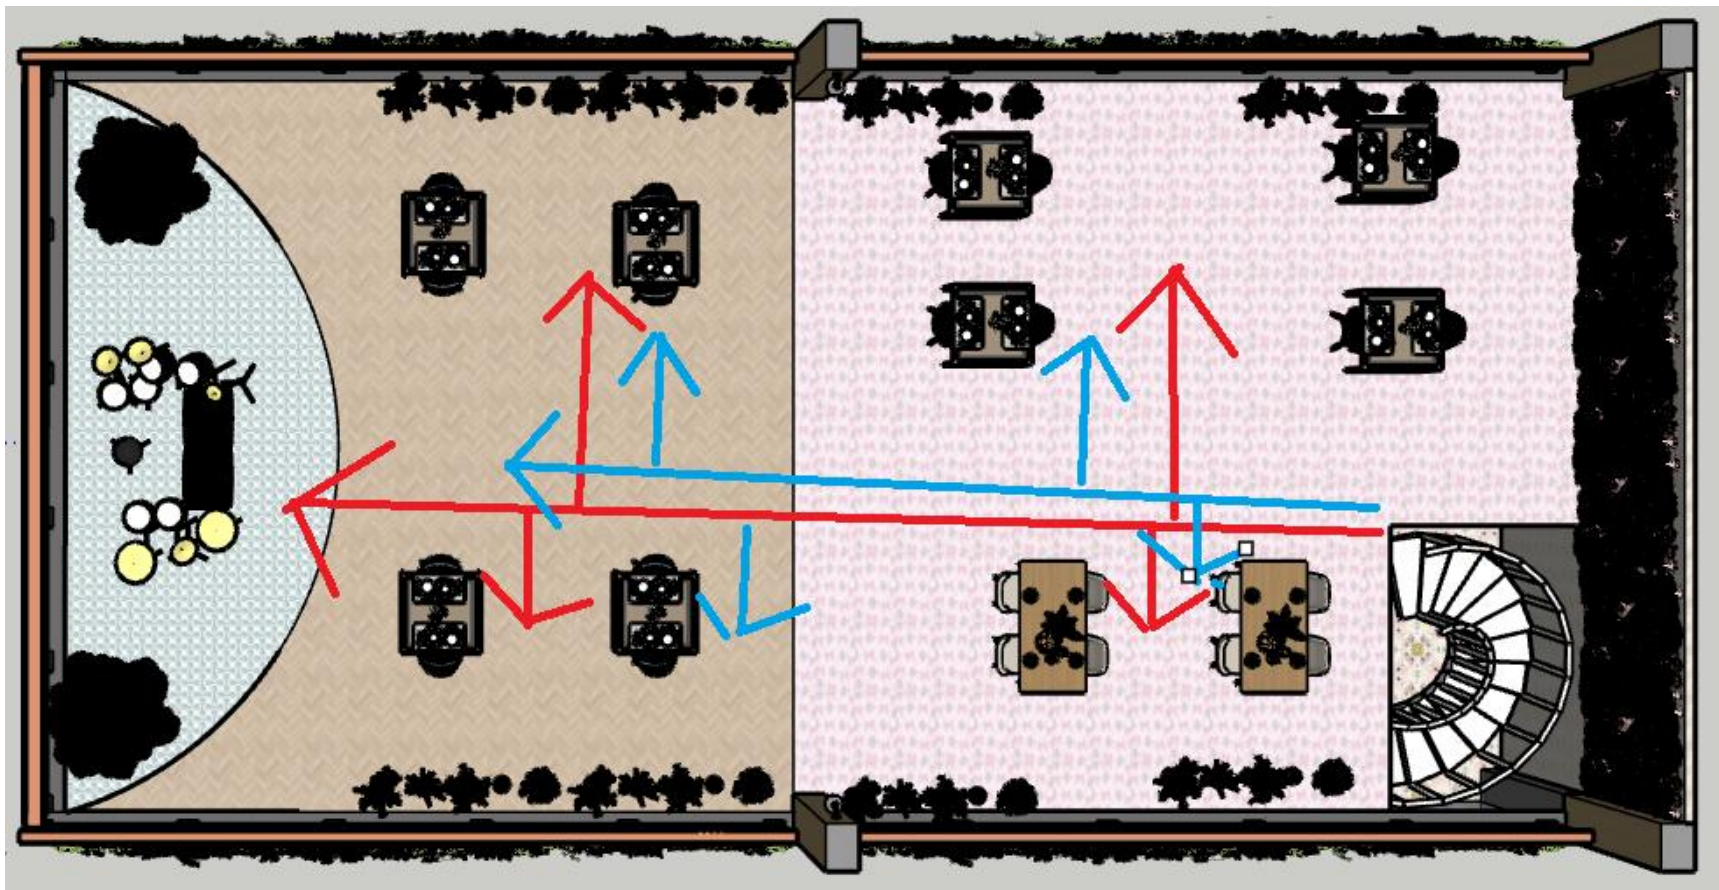

人群分析

学校里多为教师群体和学生群体，教师每天通勤上课，学生每天上课写作业，这两个群体每天忙碌难免会遇到烦恼，而韵咖就是专门为这两个群体打造的休闲娱乐青春情绪场。

体块分析

草图设计

总共建两层，一楼为顾客点餐静态区，二楼为娱乐动态区。一楼墙壁材料运用树脂玻璃以及莱姆石瓷砖，增加采光以及高雅感。二楼主打采风与视觉表达。韵咖整体风格为田园风，与或柔和或豪放的韵律融合在一起，缓解老师以及学生的疲劳。

流线分析

服务员

顾客

一楼

流线分析

二楼

服务员

顾客

材质色彩分析